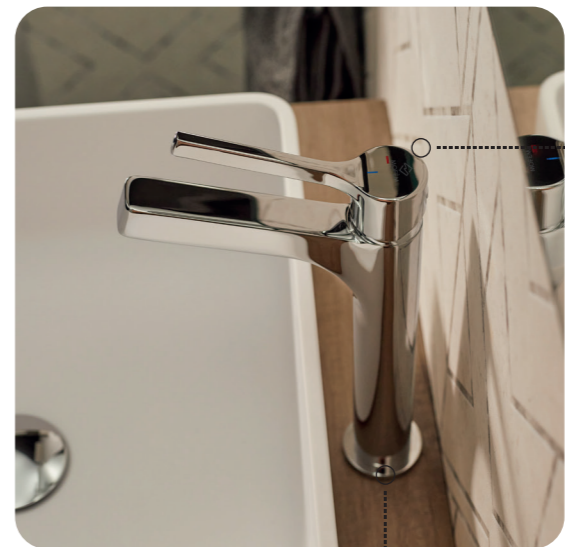

### Zuhany csaptelep

30.232.28.0C3

- Vízkömentes egyfunkciós kézi zuhannyal
- Silver Design gégecsővel

\*Coin Slot perlátor: a perlátor egy érme segítségével könnyedén eltávolítható

\*\*Cold Start mechanizmus: a csaptelep középpozícióban hideg vizet ad

**Cold Start mechanizmus:**  
Az M, L és XL méretű mosdó csaptelepek középpozícióban hideg vizet adnak

XL méretű mosdó  
Easy Fix rögzítéssel

Csavarodás mentes  
Silver Design gégecső

Minden króm bevonatú Mofém csaptelepre 5 év garanciát biztosítunk. Széles és átfogó alkatrészprogramunk keretein belül a termék utolsó gyártási évétől számított 10 évig biztosított az alkatrészellátás.