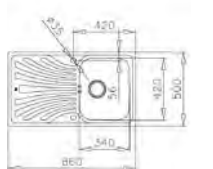

- 3 1/2" lefolyócsomag

Méretek:

- [Sz x M] 860 x 500 mm
- [Sz x M x M] 340 x 420 x 164 mm

Beépítési lehetőségek:

-  Hagyományos, ráépíthető
-  Megfordítható
-  A sorközépen álló mosogatószekrény (modul) szélessége min. 45 cm