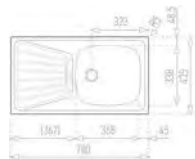

- 3 1/2" lefolyócsomag

Méretek:

- [Sz x M] 860 x 500 mm
- [Sz x M x M] 340 x 420 x 164 mm

Beépítési lehetőségek:

-  Hagyományos, ráépíthető
-  Megfordítható
-  A sorközépen álló mosogatószekrény (modul) szélessége min. 45 cm

EVO 1B 1D mosogatótálca
91101123

Tartozékok:

- 1 1/2" lefolyócsomag gumidugóval

Méretek:

- [Sz x M] 780 x 435 mm
- [Sz x M x M] 368 x 338 x 150 mm

Beépítési lehetőségek:

-  Hagyományos, ráépíthető
-  Megfordítható
-  A sorközépen álló mosogatószekrény (modul) szélessége min. 45 cm