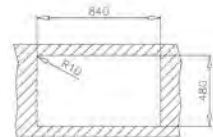

- 3 1/2" lefolyócsomag

Méretek:

- [Sz x M] 860 x 500 mm
- [Sz x M x M] 340 x 420 x 164 mm

Beépítési lehetőségek:

-  Hagyományos, ráépíthető
-  Megfordítható
-  A sorközépen álló mosogatószekrény (modul) szélessége min. 45 cm