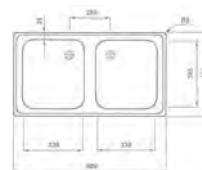

EVO 1B 1D mosogatótálca
91101123

Tartozékok:

- 1 1/2" lefolyócsomag gumidugóval

Méretek:

- [Sz x M] 780 x 435 mm
- [Sz x M x M] 368 x 338 x 150 mm

Beépítési lehetőségek:

-  Hagyományos, ráépíthető
-  Megfordítható
-  A sorközépen álló mosogatószekrény (modul) szélessége min. 45 cm

EVO 2B mosogatótálca
40109651

Tartozékok:

- 1 1/2" lefolyócsomag gumidugóval

Méreték

-  [Sz x M] 800 x 440 mm
-  [Sz x M x M] 2 x 340 x 370 x 150 mm

Beépítési lehetőségek

-  Hagyományos, ráépíthető
-  A sorközépen álló mosogatószekrény (modul) szélessége min. 80 cm