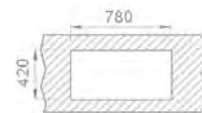

EVO 2B mosogatótálca
40109651

Tartozékok:

- 1 1/2" lefolyócsomag gumidugóval

Méreték

-  [Sz x M] 800 x 440 mm
-  [Sz x M x M] 2 x 340 x 370 x 150 mm

Beépítési lehetőségek

-  Hagyományos, ráépíthető
-  A sorközépen álló mosogatószekrény (modul) szélessége min. 80 cm