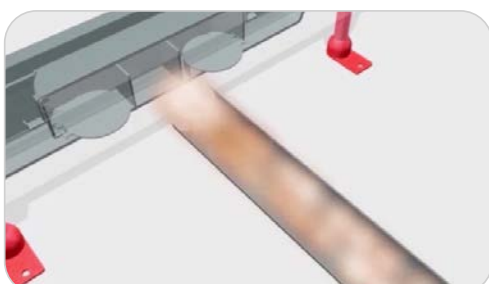

- **Független állítható önbeálló fülek**, melyek tökéletesen idomulnak minden falfelülethez és a megfelelő síkban stabilan rögzítik a rendszert, ezzel meggátolva a későbbi rögzítési problémákból eredő meghibásodásokat.

- **Helytakarékos konstrukció:**
  Az alacsony szerkezeti magasságnak köszönhetően nem kell olyan magas/mély padozatot kialakítani otthonában
- **Állítható beépítési magasság:**
  minimum 65 mm, maximum 87 mm

- Rögzítés után a **független állítható önbeálló fülek** (8 db) csavarorsójával finoman be lehet állítani a homlokfelület síkját. A megfelelő vízfolyás érdekében a burkolásnál 2%-os esést javasolunk a lefolyó irányába.

- A párazáró gallér és az öntapadós párazáró szalag **megakadályozza, hogy a víz és a pára bejusson az aljzat szerkezetbe**, ezzel elkerülve a járólap alatti elázást.

- A kombinált szifon **garantálja a bűzelzárást** vízzel teli és száraz szifon esetén is. A rendszer magába foglal egy bűzelzáró kamrát, tömítőgyűrűvel ellátott fedelet és 2db visszacsapó tárcsát is.