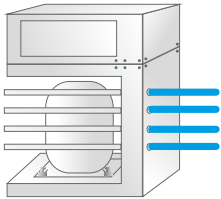

MFLEX SUPER DN 13

	Belső átmérő (mm)	13
	Külső átmérő (mm)	19
	Csatlakozó elem belső átmérője (mm)	9.5
	Átfolyási érték 3 bar-on (lit/perc)	65
	Legkisebb hajlítási sugár (mm)	45
	Üzemi nyomás (bar)	10
	Üzemi hőmérséklet (°C)	70

Felhasználás

- Ajánlott gázkazánokhoz, bojlerrekhez, légkondicionáló berendezésekhez