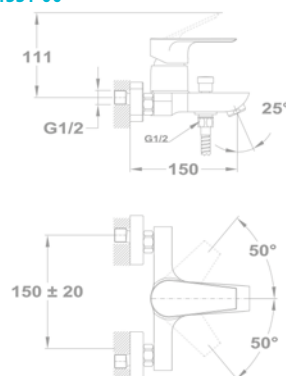

Kádtöltő csapterep

151-1501-00
151-1551-00