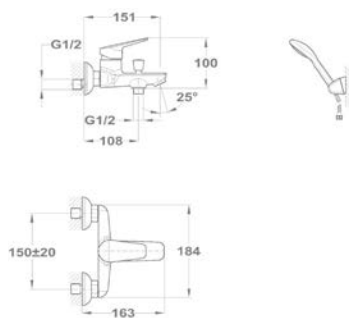

652-0042-00

Mosogató csapterep

152-0023-00

Bridge

Mosdó csapterep

150-1801-00
150-1851-00

Kádtöltő csapterep

151-1801-00
151-1851-00