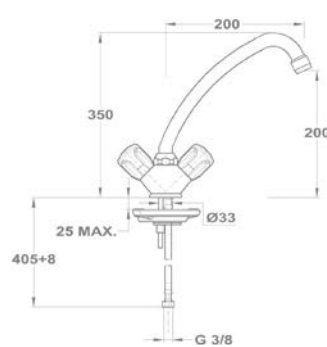

Mosogató csapterep

142-2152-00