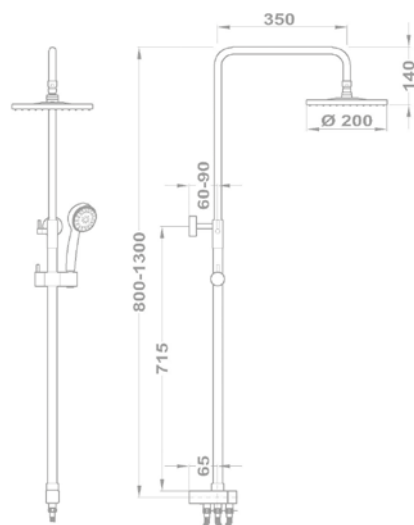

Evo X
Termosztátos szett
25.202.28.00

Junior Evo
Univerzális zuhanyrendszer
275-0059-07