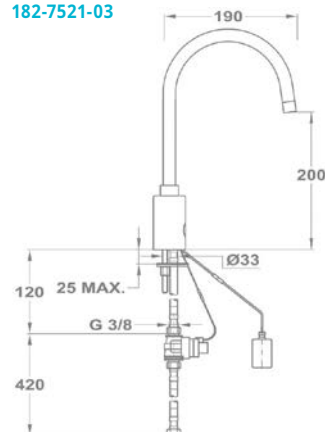

Energia ellátás:

- 6V-os mágnesszelep, 4x1,5V alkáli elemmel
  182-7501-03
- 6V-os mágnesszelep, 230V/50Hz hálózati egységgel
  182-7511-03
- 24V-os mágnesszelep (hálózati egység nem tartozék)
  182-7521-03