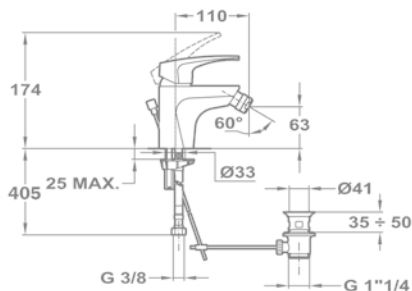

Bide csapterep

40.622.28.00