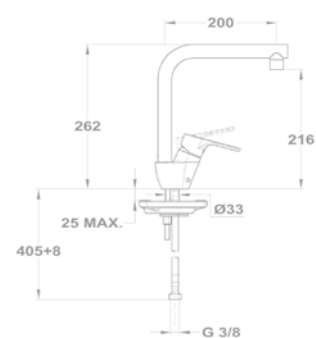

Mosogató csaptelep

152-1951-01