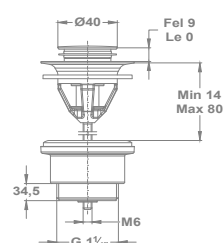

Nyomógombos leeresztő szelep

168-0005-00

- A leeresztő dugó megnyomásával működtethető nyitás-zárás
- Dizájn kivitel
- Szifon csatlakozó: 5/4"