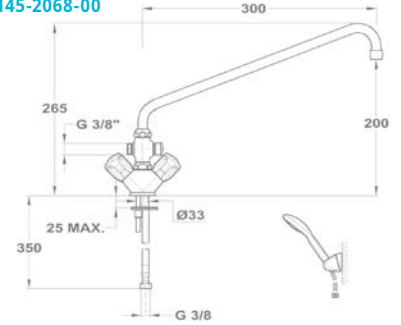

Kádtöltő csapterep

141-0094-00

Kád-mosdó (KMT) csapterep

145-2069-00

145-2071-00

145-2068-00

Zuhany csapterep

143-0115-00