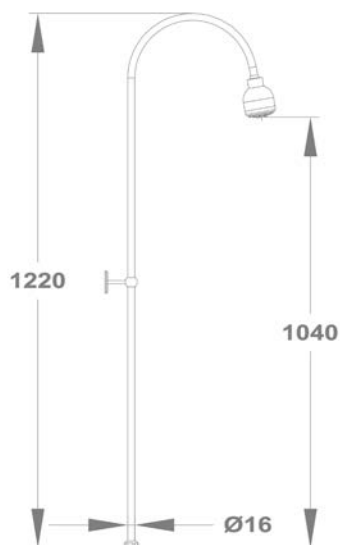

Basic
Zuhanyrendszer
279-0076-08