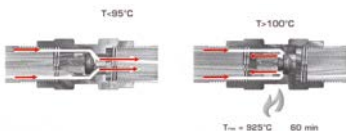

Hőhatásra záró szelep

230-0079-07

- Kioldási hőmérséklet: 95 – 100 °C
- Lezárási idő max.: 60 sec.
- Maximális nyomás: 0.5 MPa (5 bar) MOP 5
- Termikus terhelhetőség: 925 °C (60 min.-ig)
- Környezeti hőmérséklet max.: 80 °C
- Anyag: rozsdamentes acél
- Csomagolási egység: 10 db/doboz