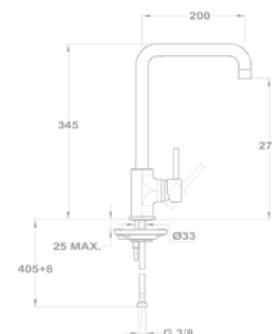

Evo X mosogató csaptelep

152-0052-02