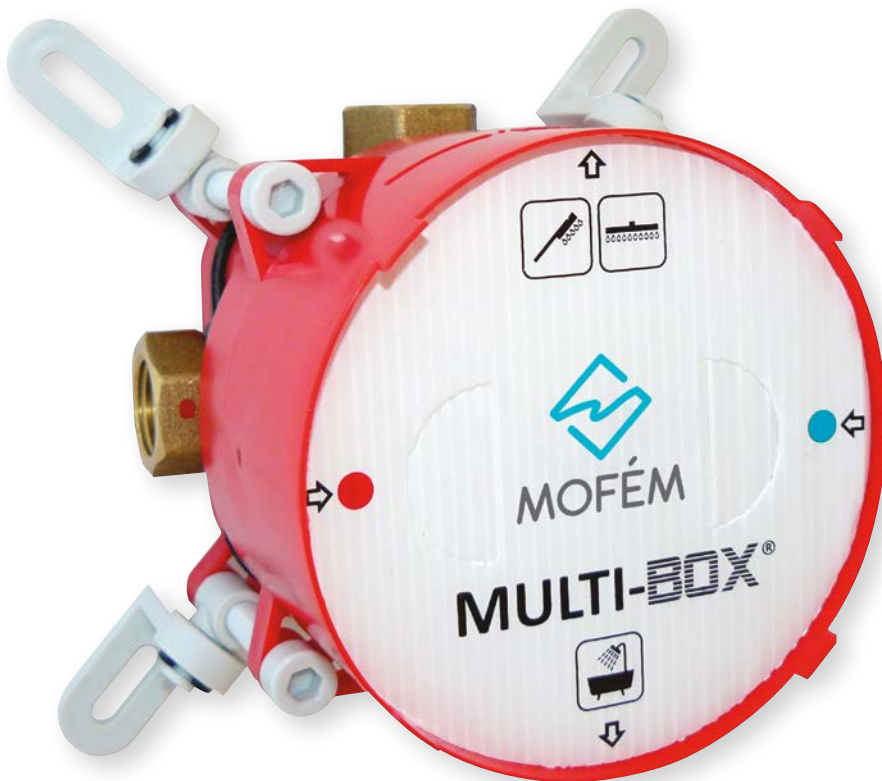

EGY TERMÉK SZÁMTALAN LEHETŐSÉG

Multifunkcionalitás: A Multi-Box egy olyan multifunkcionális süllyesztett csapteleprendszer, amely számtalan lehetőséget kínál, így mindenki a saját igényire tudja alakítani. **Biztonságos és csendes használat:** Biztonságos használatot biztosít, hiszen a falba süllyesztett csöveknek köszönhetően elkerülhető a csövekben áramló forró víz okozta égési sérülés. A süllyesztett kialakítás további előnye, hogy kevesebb a tisztítandó felület, így a takarításával sem kell sokat bajlódni. A falon kívüli kerámia egységekbe épített zajsökkentő elemek jelentős mértékben csökkentik a vízáramlás zajszintjét, így nem állhat semmi útjában a csendes és nyugodt zuhanyzás élményének.

Időtálló és helytakarékos megoldás: Egy időtálló, letisztult megjelenés, ami egységes arculatot kölcsönöz fürdőszobájának. A helytakarékos megoldásnak köszönhetően nem foglal sok helyet, így tökéletes választás kisebb méretű fürdőszobákba és zuhanyzókba is. **Szerelőbarát:** Kialakítása szerelőbarát, a független állítható rögzítő füleknek és a széles beépítési tartománynak köszönhetően könnyedén lehet a boxot akár egyenetlen felületekhez illeszteni. Rögzítés után a 4 db állító csavarral finoman be lehet kalibrálni a homlokfelületének a síkját.