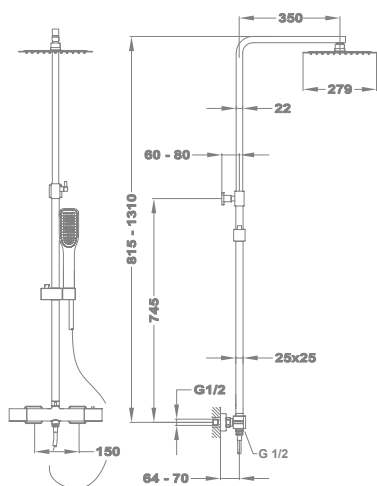

Zuhanyrendszer méretek 

Flow

Termostátos zuhanyrendszer

51.237.28.00

Zenit

Termostátos zuhanyrendszer

170-1901-00

Zenit