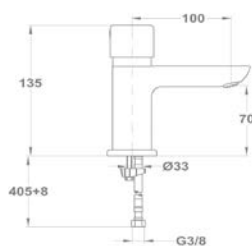

M-Press automata mosdó szelep

146-0052-00

- Működési nyomás tartomány: 0,2 - 10 bar (ajánlott: 6 bar)
- Működési hőmérséklet tartomány: 4 - 65 °C
- Gyárilag beállított időzítési érték: 15 ± 5 sec. (Időzítési érték állítási tartomány: 5-45 sec)
- Átfolyó vízmennyiség: 5 ± 1 liter/perc. (3 bar nyomáson) (Átfolyó vízmennyiség állítási tartomány: 3-12 l/perc)
- Vízfogyasztás egyszeri működésnél: kb. 0,8 liter (3 bar)
- Szabvány megfelelés: MSZ EN 816

M-Press automata vizele öblítő szelep

166-0009-00

- Működési nyomás tartomány: 0,2 - 10 bar (ajánlott: 6 bar)
- Működési hőmérséklet tartomány: 4 - 65 °C
- Vízfogyasztás egyszeri működésnél: kb. 0,5 (-0,2) liter (1 bar)
- Szabvány megfelelés: MSZ EN 816