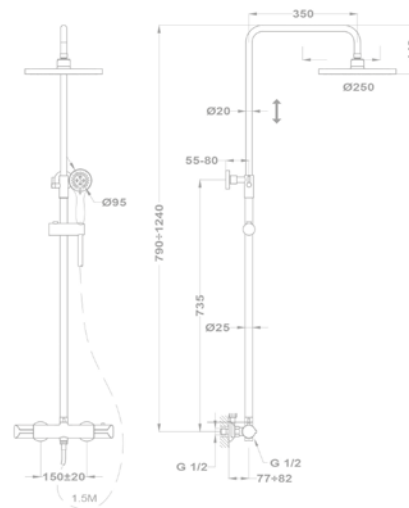

Evo X
Dual Control zuhanyrendszer
153-0049-00

Junior Evo
Univerzális zuhanyrendszer
275-0059-07

Junior Evo
Zuhanyrendszer
153-0048-00