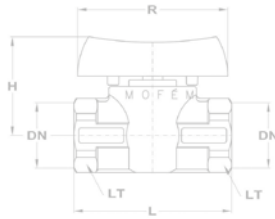

Gáz gömbcsap

- BB menettel

Névleges méret	Jellemző méretek mm-ben				BB
	L	H	R	Lt.	Kód
1/2"	67	43	60	27	113-0065-40
3/4"	76	49	75	32	113-0067-40
1"	92	58	90	39	113-0069-40