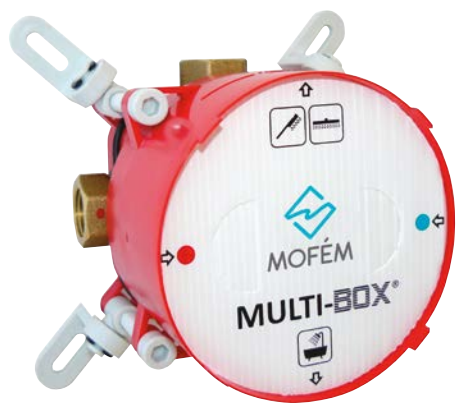

172-0001-00

A Multi-Box rendszerrel tetszés szerint alakíthatja és kombinálhatja a falon kívüli elemeket. Egy süllyesztett elem, melyhez csatlakoztatható zuhanyrendszer, kádtöltő csaptelep, vagy mindez egyben. A falon kívüli egységeket elég

akkor beszerezni, amikor már kész van a fürdőszoba, mert az átöblítő elemnek köszönhetően a rendszert nyomás alá lehet helyezni. A rendszer további előnye, hogy a homogén falfelület egységes, letisztult arculatot kölcsönöz a fürdőszobának.