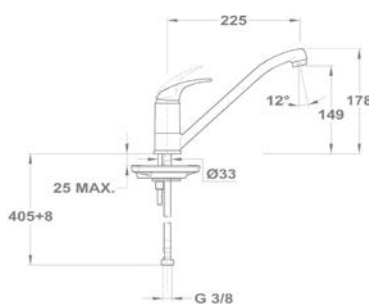

Mosogató csapterep

652-0042-00