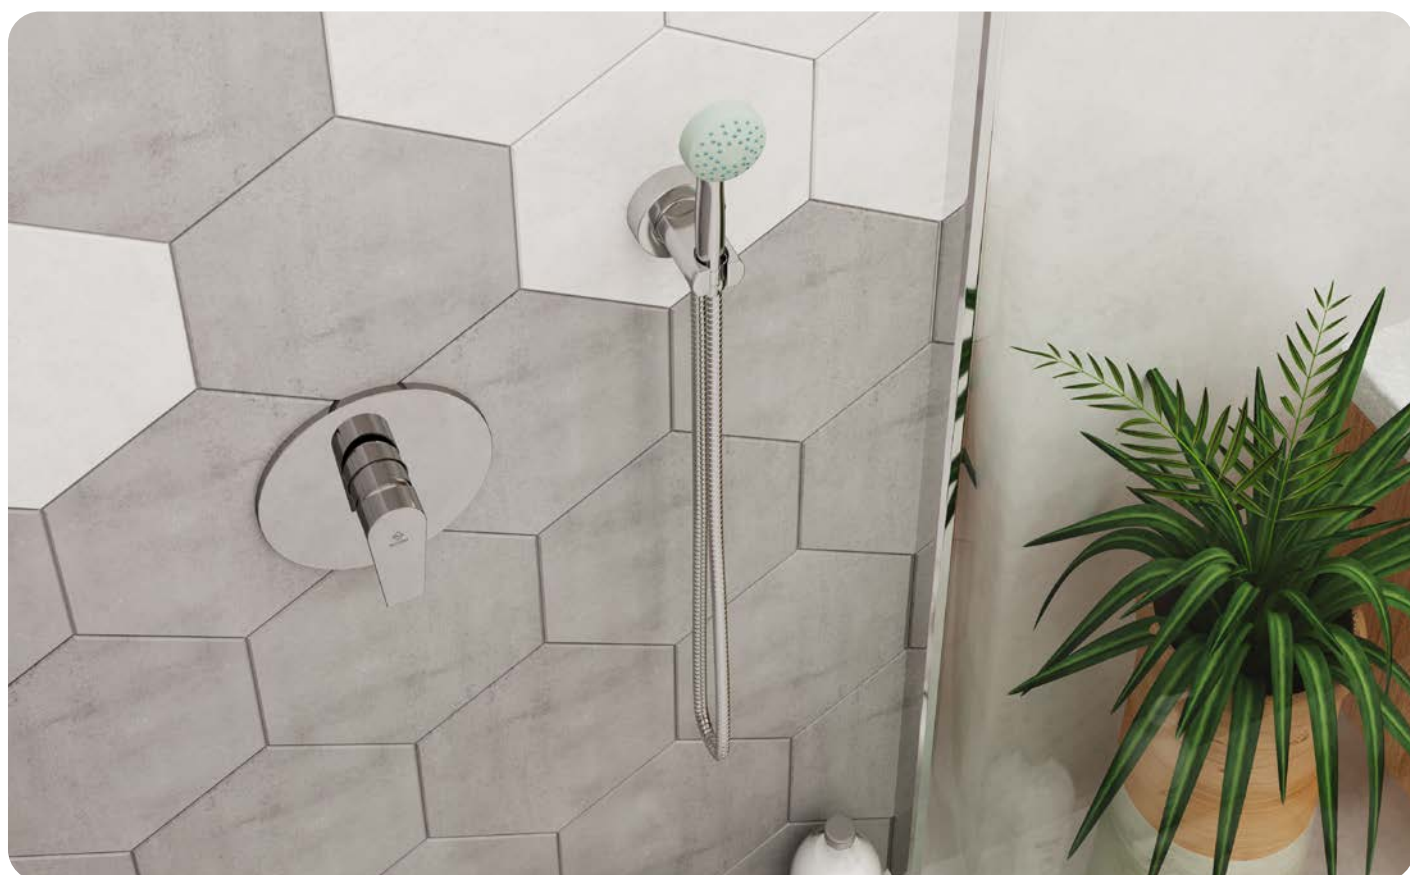

ELEGANCE

Süllyesztett csaptelep falon kívülírésze - 2 utas

151-1551-10

- 40 mm kerámia vezérlőegységgel
- Fém takarótányérral
- Automata zuhanyváltóval
- Zuhanyzett nélkül

MULTI-BOX®

ELEGANCE

Süllyesztett csaptelep falon kívüli része - 1 utas

153-1551-10

- 40 mm kerámia vezérlőegységgel
- Fém takarótányérral
- Zuhanyzett nélkül