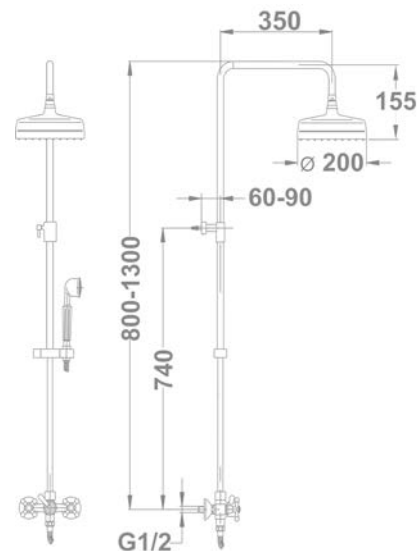

Basic
Zuhanyrendszer
279-0076-08