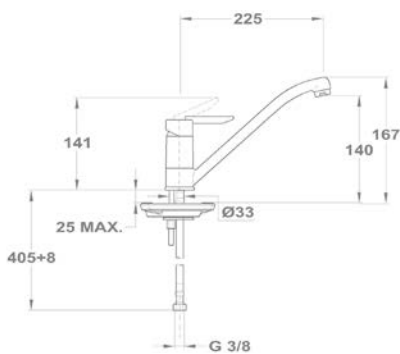

Mosogató csapterep

652-0072-00