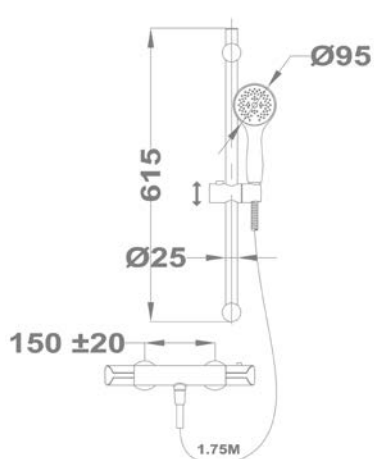

Basic
Zuhanyrendszer
279-0076-08