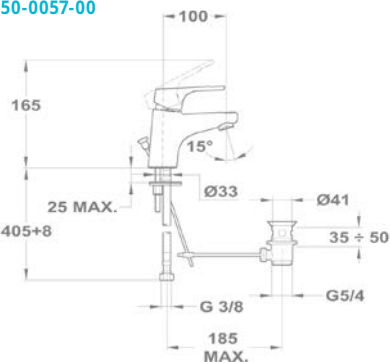

Junior Evo

Mosdó csapterep

150-0058-00
150-0057-00