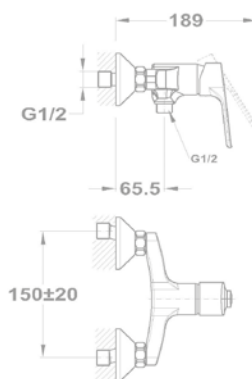

Zuhany csapterep

153-1701-00
153-1751-00