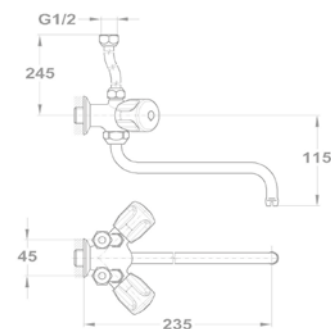

Zuhanyrendszer méretek 

Flow

Termostátos zuhanyrendszer

51.237.28.00

Zenit

Termostátos zuhanyrendszer

170-1901-00

Zenit