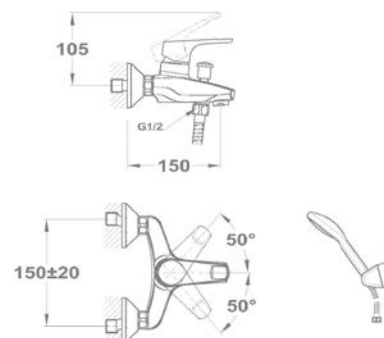

Kádtöltő csapterep

151-0063-00

151-0063-10