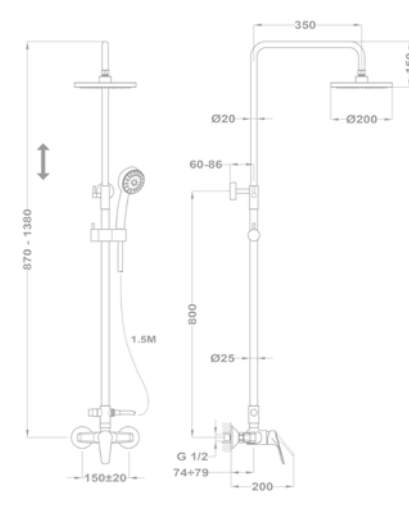

Treff
Zuhanyrendszer
143-0007-00

Junior Evo
Zuhanyrendszer
153-0048-00