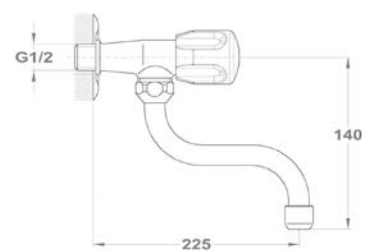

146-0033-00

Lengőszelep fali

146-0034-00

Bojler csapterlepek

Junior Evo bojler mosdó csapterlep

160-0020-00

Junior Evo bojler mosogató csapterlep

160-0021-00