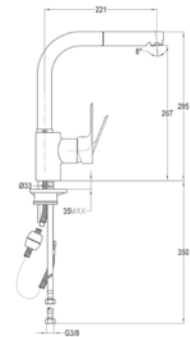

Mosogató csapterep
32.938.28.00