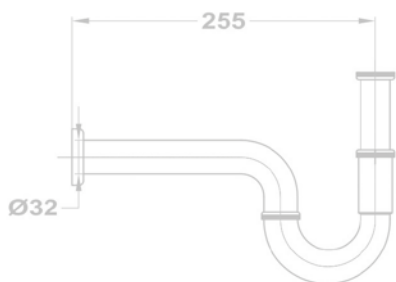

WC öblítő szelep

166-0002-00

- Öblítőcsővel
- Fém fogantyúval
- Fali csatlakozás: 3/4"
- Víztápcsátás: 27 l/perc