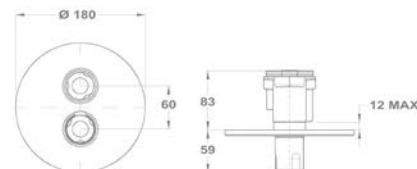

Süllyesztett termostátos csapterep falon kívüli része - 2 utas

170-0005-00