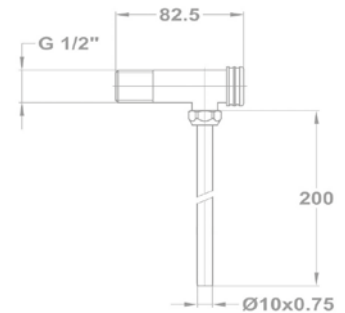

Búraszifon

165-0027-00

- Fényezett, krómozott
- Víztápcsátás: 18 l/perc
- Leeresztő szeleppel