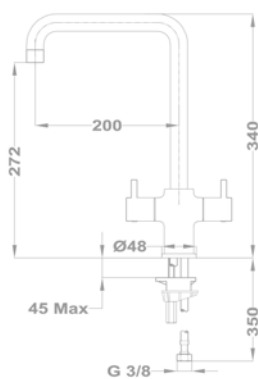

Evo X mosogató
25.994.29.00