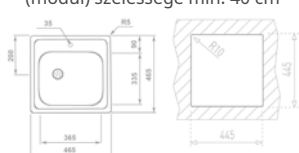

EVO 1B mosogatótálca

40107141

Tartozékok:

- 1 1/2" lefolyócsomag gumidugóval

Méreték

- [Sz x M] 465 x 465 mm
- [D] 150 mm

Beépítési lehetőségek

- Hagyományos, ráépíthető
- A sorközépen álló mosogatószekrény (modul) szélessége min. 40 cm