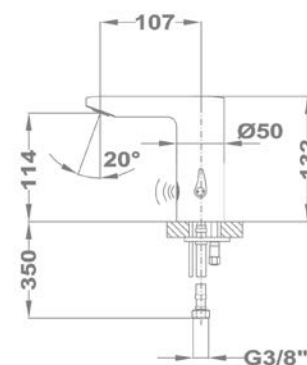

Energia ellátás:

- 6V-os mágnesszelep, 4x1,5V alkáli elemmel
[75.309.28.00](#)
- 6V-os mágnesszelep, 230V/50Hz hálózati egységgel
[75.309.28.F0](#)
- 24V-os mágnesszelep (hálózati egység nem tartozék)
[75.309.28.G0](#)