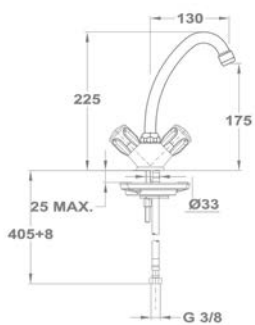

160-2004-02

Bojler mosogató csapterep

160-2004-20

Bojler mosogató csapterep

161-0028-01

Állószelep

146-0042-00

Lengőszelep álló