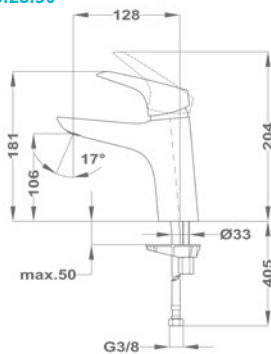

Mosdó csapterep L

51.382.28.50

51.386.28.50