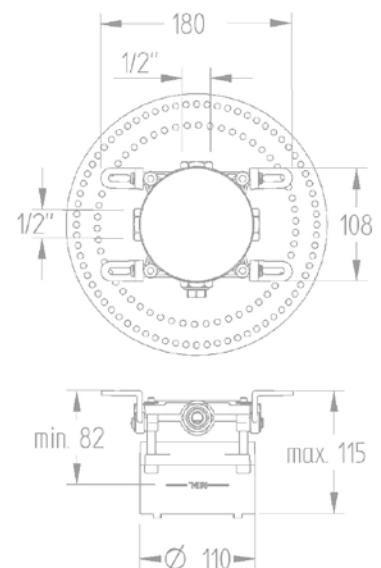

EGY TERMÉK SZÁMTALAN LEHETŐSÉG

Multifunkcionalitás: A Multi-Box egy olyan multifunkcionális süllyesztett csapteleprendszer, amely számtalan lehetőséget kínál, így mindenki a saját igényire tudja alakítani. **Biztonságos és csendes használat:** Biztonságos használatot biztosít, hiszen a falba süllyesztett csöveknek köszönhetően elkerülhető a csövekben áramló forró víz okozta égési sérülés. A süllyesztett kialakítás további előnye, hogy kevesebb a tisztítandó felület, így a takarításával sem kell sokat bajlódni. A falon kívüli kerámia egységekbe épített zajsökkentő elemek jelentős mértékben csökkentik a vízáramlás zajszintjét, így nem állhat semmi útjában a csendes és nyugodt zuhanyzás élményének.

Időtálló és helytakarékos megoldás: Egy időtálló, letisztult megjelenés, ami egységes arculatot kölcsönöz fürdőszobájának. A helytakarékos megoldásnak köszönhetően nem foglal sok helyet, így tökéletes választás kisebb méretű fürdőszobákba és zuhanyzókba is. **Szerelőbarát:** Kialakítása szerelőbarát, a független állítható rögzítő füleknek és a széles beépítési tartománynak köszönhetően könnyedén lehet a boxot akár egyenetlen felületekhez illeszteni. Rögzítés után a 4 db állító csavarral finoman be lehet kalibrálni a homlokfelületének a síkját.