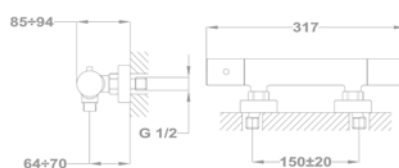

Termosztátos zuhany csaptelep

84.201.28.00