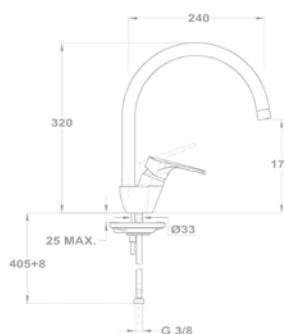

Mosogató csaptelep

152-0050-00

Mosogató csaptelep

152-0048-00

Mosogató csaptelep

152-0069-00

Evo X mosogató csaptelep

152-0082-00