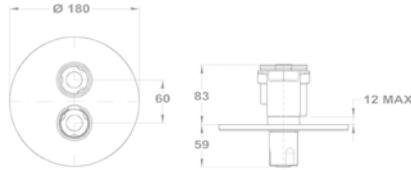

Junior Evo

Süllyesztett csaptelep falon kívüli része - 2 utas

170-0005-00

- Kétutas
- Biztonsági hőmérséklet STOP 38°C-on
- Szűrővel védett visszaáramlás gátló szelepek
- Zuhanyzett nélkül