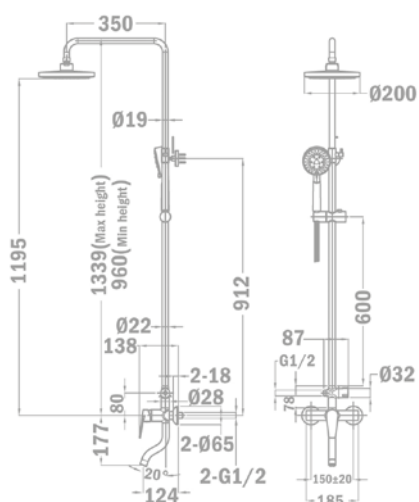

Evo X
Dual Control zuhanyrendszer
153-0049-00

Junior Evo
Univerzális zuhanyrendszer
275-0059-07

Junior Evo
Zuhanyrendszer
153-0048-00