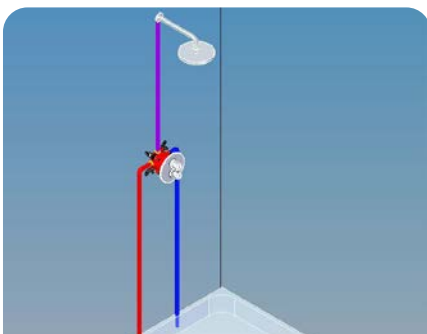

Egyutas termosztátos csaptelep,
zuhanykar, zuhanyfej