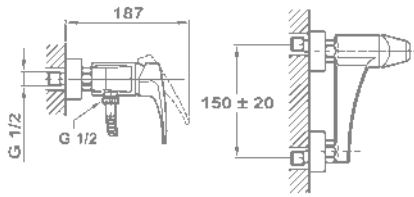

40.622.28.00

Kádtöltő csapterep

40.122.28.00

40.121.28.00

Flame

Zuhany csapterep

40.232.28.00
40.231.28.00

Mosogató csapterep