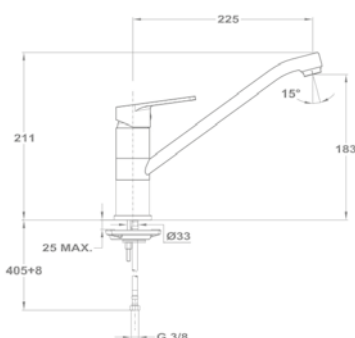

Magasított mosogató csaptelep

152-1951-00