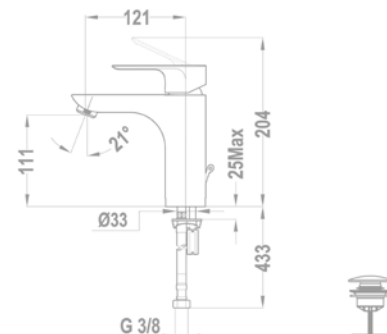

Mosdó csapterep

150-1501-00
150-1551-00

Mosdó csapterep L

32.362.28.50

Mosdó csapterep XL

32.322.28.50

Mosdó csapterep

150-1551-04