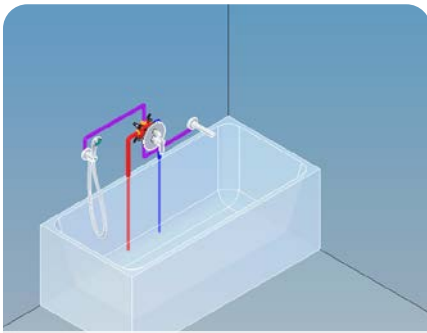

Ajánlott beépítési módok

Süllyesztett kétutas csaptelep,
fali csatlakozós kézi zuhany tartó,
kád kifolyócső