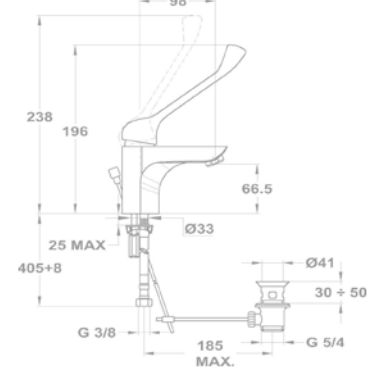

Orvosi mosdó csapterep
159-1501-00