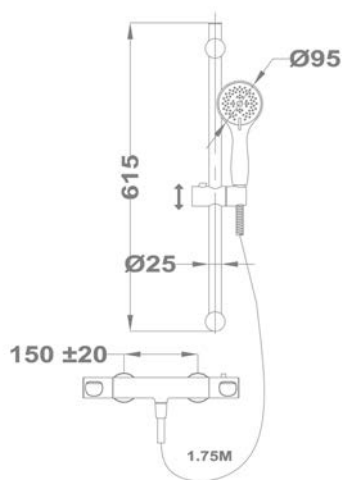

Basic
Zuhanyrendszer
279-0076-08