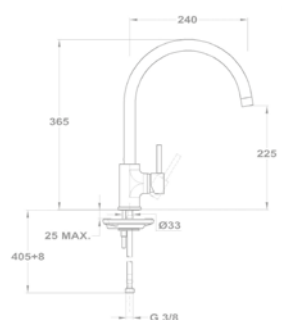

Junior Evo

Evo X mosogató csapterep
152-0052-01