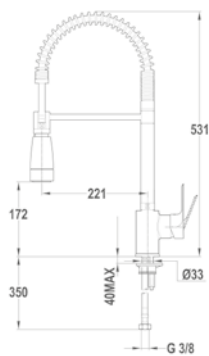

Mosogató csapterep
32.937.28.00