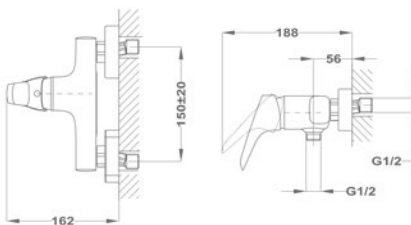

51.386.28.50

Mosdó csapterep XL

51.356.28.50

Kádtöltő csapterep

51.122.28.00

Zuhany csapterep

51.232.28.00

Mosogató csapterep