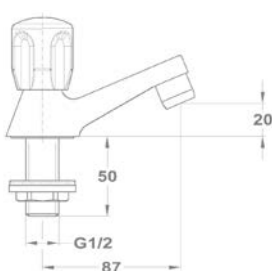

160-2004-02

Bojler mosogató csapterep

160-2004-20

Bojler mosogató csapterep

161-0028-01

Állószelep

146-0042-00

Lengőszelep álló