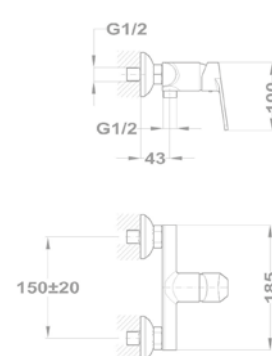

Zuhany csaptelep

153-1901-00
153-1951-00