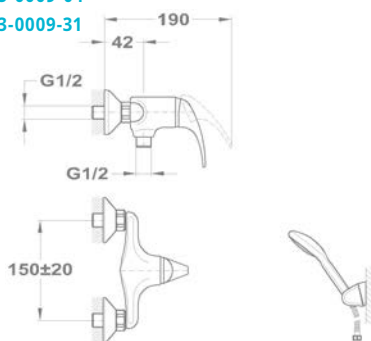

150-0018-00
150-0021-00

Mosdó csapterep

150-0050-00

Kádtöltő csapterep

151-0012-00
151-0012-02

Zuhany csapterep

153-0009-00
153-0009-04
153-0009-31

Mosogató csapterep