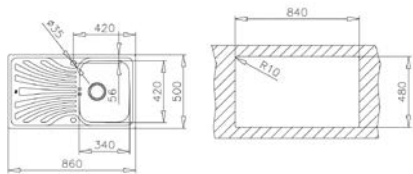

Méreték:

-  [Sz x M] 860 x 500 mm
-  [Sz x M x M] 340 x 420 x 164 mm

Beépítési lehetőségek

-  Hagyományos, ráépíthető
-  Megfordítható
-  A sorközépen álló mosogatószekrény (modul) szélessége min. 45 cm

EVO 1B 1D mosogatótálca