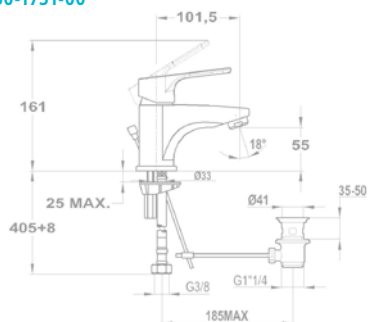

Pro

Mosdó csapterep

150-1701-00
150-1751-00