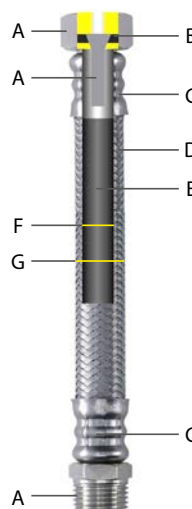

Anyagok

- A. Nikkelezett sárgaréz
- B. Egészségre ártalmatlan gumi - EPDM
- C. Rozsdamentes acél AISI304
- D. Védőszövet rozsdamentes acélból AISI304
- E. Egészségre ártalmatlan gumi - EPDM
- F. Belső átmérő 8 mm
- G. Külső átmérő 12 mm