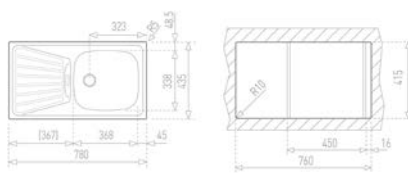

Beépítési lehetőségek

- Hagyományos, ráépíthető
- Megfordítható
- A sorközépen álló mosogatószekrény (modul) szélessége min. 45 cm