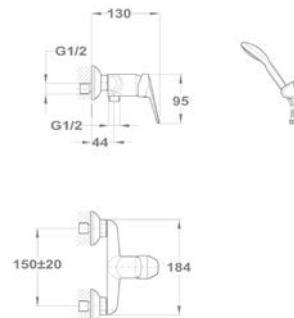

Zuhany csapterep

153-1801-00
153-1851-00