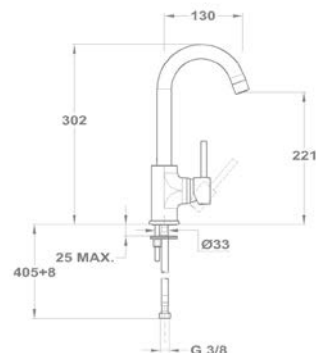

84.201.28.00

Junior Evo

Mosdó csapterep

150-0058-00
150-0057-00

Magasított mosdó csapterep

150-0059-00

Evo X mosdó csapterep

150-0074-00