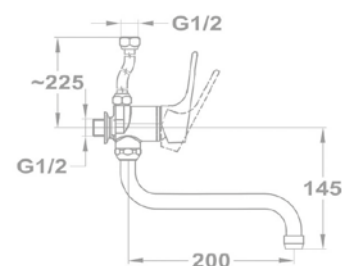

Junior Evo bojler mosdó/mosogató csapterlep

161-0031-40