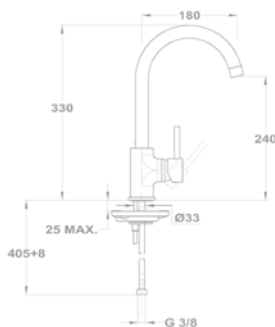

Evo X mosogató csaptelep

152-0052-02

Junior Evo

Evo X mosogató csapterep
152-0052-01

Evo X mosogató csapterep
152-0052-00

Mosogató csapterep
152-0047-00

Mosogató csapterep
152-0049-00

Mosogató csapterep
152-0067-00