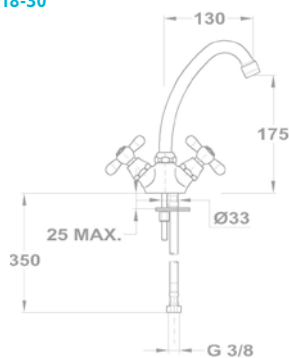

Treff

Mosdó csapterep

140-0018-30