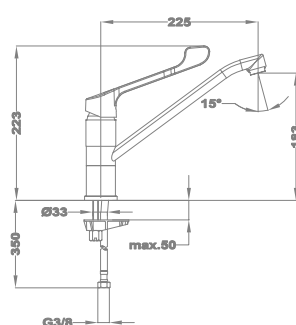

Evo X mosogató
25.915.29.00

Evo X mosogató
25.994.29.00

Evo X mosogató
25.996.29.00

Orvosi mosdó csapterep
159-0021-00

Orvosi mosogató csapterep
159-0023-00

Orvosi mosogató csapterep
159-0022-00

Pro

Mosdó csapterep