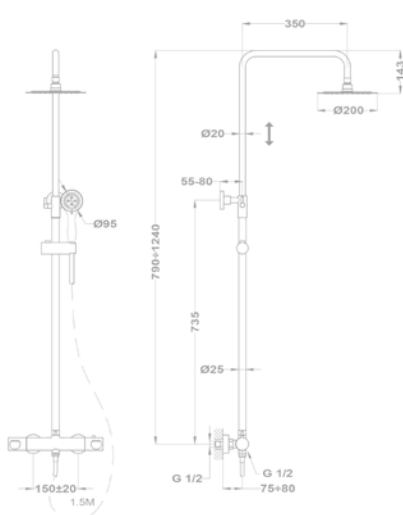

Zuhanyrendszer méretek 

Flow

Termostátos zuhanyrendszer

51.237.28.00

Zenit

Termostátos zuhanyrendszer

170-1901-00

Zenit