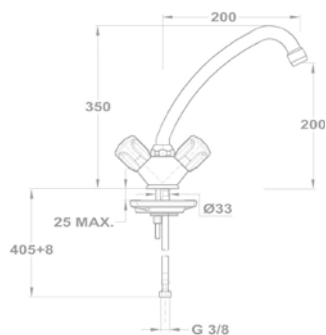

Euroszár bojler mosogató csapterlep

160-2004-20