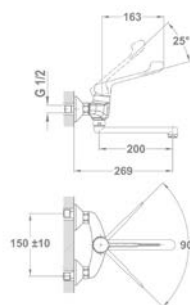

UP TO
60%

ELEGANCE

Trend Plus
Orvosi mosdó csaptelep

159-1501-00

- Leeresztő szeleppel
- 5 l/perc vízbocsátású vízkömentes perlátorral
- Perlátor mérete: M24x1
- 40 mm kerámia vezérlőegységgel
- Flexibilis bekötőcsővel: 3/8"

ELEGANCE

Trend Plus
Orvosi mosogató csaptelep

159-1551-02

- Forgatható alsó kifolyócsővel
- Kifolyócső: 225 mm
- Vízkömentes perlátorral
- Perlátor mérete: M24x1
- 40 mm kerámia vezérlőegységgel
- Flexibilis bekötőcsővel: 3/8"

Új

ELEGANCE

Trend Plus
Orvosi mosogató csaptelep

159-1551-06

- Forgatható alsó kifolyócsővel
- Kifolyócső: 200 mm
- Vízkömentes perlátorral
- Perlátor mérete: M24x1
- 40 mm kerámia vezérlőegységgel
- Zajcsökkentő elemmel

Új

STANDARD+

Junior Evo
Orvosi mosdó csaptelep

159-0021-00

- Leeresztő szeleppel
- 5 l/perc vízbocsátású vízkömentes perlátorral
- Perlátor mérete: M24x1
- 35 mm magas kerámia vezérlőegységgel
- Flexibilis bekötőcsővel: 3/8"

Új

STANDARD+

Junior Evo
Orvosi mosogató csaptelep

159-0022-00

- Forgatható alsó kifolyócsővel
- Kifolyócső: 225 mm
- Vízkömentes perlátorral
- Perlátor mérete: M24x1
- 35 mm alacsony kerámia vezérlőegységgel
- Flexibilis bekötőcsővel: 3/8"

Új

STANDARD+

Junior Evo
Orvosi mosogató csaptelep

159-0023-00

- Forgatható alsó kifolyócsővel
- Kifolyócső: 200 mm
- Vízkömentes perlátorral
- Perlátor mérete: M24x1
- 35 mm alacsony kerámia vezérlőegységgel
- Zajcsökkentő elemmel