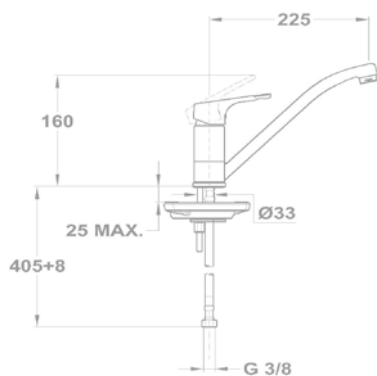

Bojler mosogató csaptelep

160-0021-00