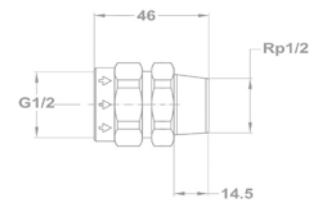

Hőhatásra záró szelep

230-0079-07

- Kioldási hőmérséklet: 95 – 100 °C
- Lezárási idő max.: 60 sec.
- Maximális nyomás: 0.5 MPa (5 bar) MOP 5
- Termikus terhelhetőség: 925 °C (60 min.-ig)
- Környezeti hőmérséklet max.: 80 °C
- Anyag: rozsdamentes acél
- Csomagolási egység: 10 db/doboz