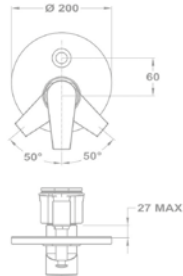

Süllyesztett csapterep falon kívüli része - 2 utas
151-1551-10

Süllyesztett csapterep falon kívüli része - 1 utas
153-1551-10