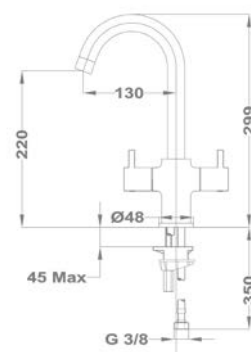

Magasított mosdó csapterep

150-0061-00

Cascade mosdó csapterep

150-0075-00

Evo X mosdó csapterep

25.376.29.00

Bojler mosdó csapterep

160-0020-00