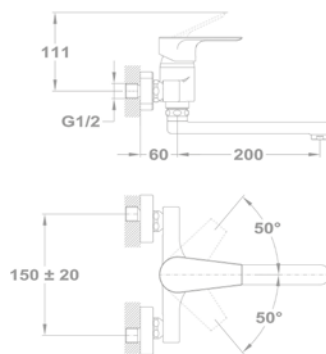

Mosogató csapterep
152-1551-06