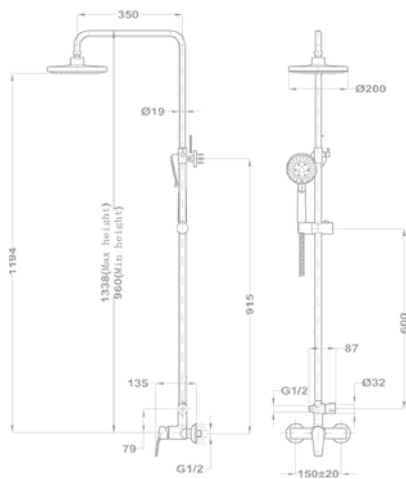

Evo X
Dual Control zuhanyrendszer
153-0049-00

Junior Evo
Univerzális zuhanyrendszer
275-0059-07

Junior Evo
Zuhanyrendszer
153-0048-00