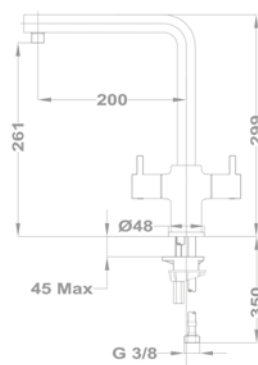

Evo X mosogató
25.996.29.00