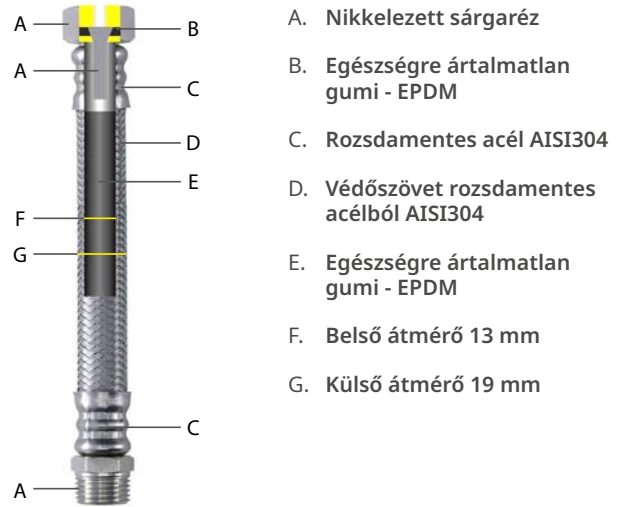

MFLEX SUPER DN 13

	Belső átmérő (mm)	13
	Külső átmérő (mm)	19
	Csatlakozó elem belső átmérője (mm)	9.5
	Átfolyási érték 3 bar-on (lit/perc)	65
	Legkisebb hajlítási sugár (mm)	45
	Üzemi nyomás (bar)	10
	Üzemi hőmérséklet (°C)	70

Felhasználás

- Ajánlott gázkazánokhoz, bojlerrekhez, légkondicionáló berendezésekhez

Anyagok

- A. Nikkelezett sárgaréz
- B. Egészségre ártalmatlan gumi - EPDM
- C. Rozsdamentes acél AISI304
- D. Védőszövet rozsdamentes acélból AISI304
- E. Egészségre ártalmatlan gumi - EPDM
- F. Belső átmérő 13 mm
- G. Külső átmérő 19 mm