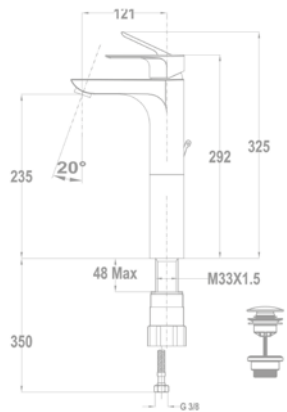

Mosdó csapterep

150-1501-00
150-1551-00

Mosdó csapterep L

32.362.28.50

Mosdó csapterep XL

32.322.28.50

Mosdó csapterep

150-1551-04