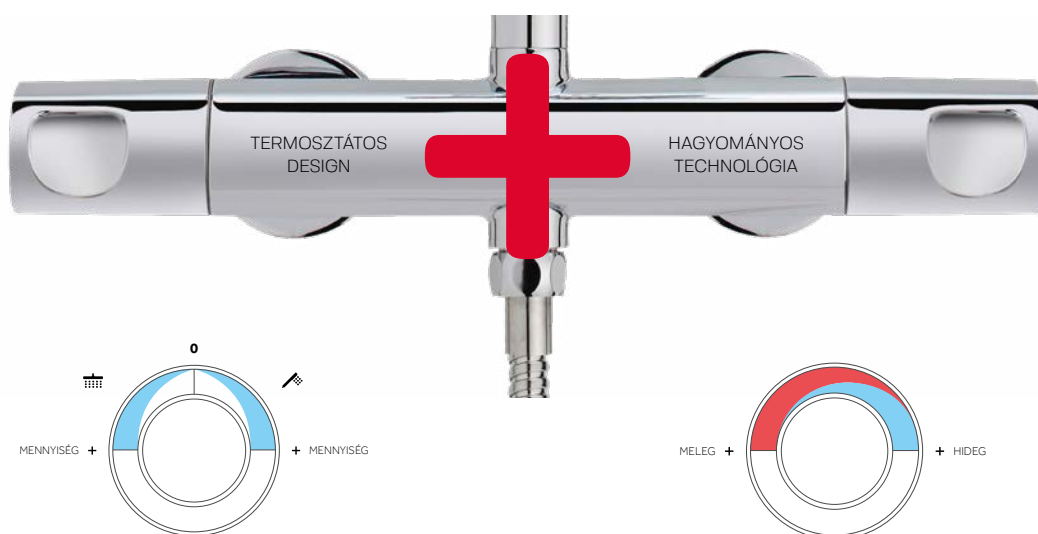

Modern design, hagyományos technológia

Zenit és Evo X családokban már megtalálható ez a forradalmian új technológia. A Dual control csaptelep a hagyományos csaptelepek működését ötvözi a termosztátos csaptelepek modern, letisztult dizájnjával. Mivel működési technológiája megegyezik a hagyományos csaptelepével, így nem igényel speciális karbantartást. Belső kialakításának köszönhetően a csaptelep külső fém burkolata nem érintkezik a forró vízzel, nem melegszik fel, így nyújtva védelmet a forrázás ellen.

A BALOLDALI KAR KETTŐS FUNKCIÓVAL BÍR:

a vízáramlás helyének meghatározása (zuhanyfej vagy kézizuhany) és az átfolyó vízmennyiség szabályozása.

HŐFOKSZABÁLYOZÁS

A jobboldali kar, a víz hőmérsékletét szabályozza, mint egy hagyományos egykaros csaptelep, mely a kar jobbra vagy balra forgatásával meleg vagy hideg vizet ad.

Bojlerek

Mind elektromos, mind gáz bojlerekkel optimális teljesítmény érhető el.

Biztonságos érintés

Egy műanyag belső részen folyik keresztül a víz. Ez az alkatrész, a belső test és külső fémház között megakadályozza a hőátadást és a fém test felforrósodását. Így elkerülhető, hogy a felhasználó megégesse magát.