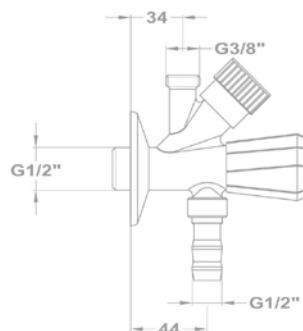

Kifolyószelep

- Tömlővéges és közvetlen gyorscsatlakozási lehetőséggel
- Légbeszívóval

1/2" **162-0007-00**

3/4" **162-0008-00**

Kifolyószelep

- Perlátorral

1/2" **162-0005-00**

Kifolyószelep

- Tömlővéggel

1/2" **162-0001-00**

3/4" **162-0002-00**

Sarokszelep

1/2" - 1/2" **163-0002-00**

1/2" - 3/8" **163-0006-00**

Kombinált sarokszelep

163-0015-01

- Mosógép/mosogatógép csatlakozó - 3/4"
- Mosdó csatlakozó - 3/8"
- Fali csatlakozó - 1/2"
- Visszacsapó szeleppel
- Szabályozható felsőrészsel
- Tömlővéggel