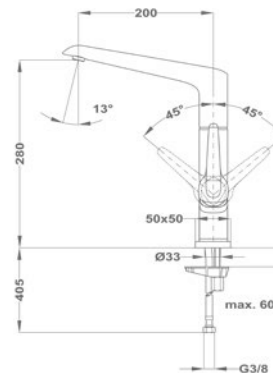

Mosogató csapterep

51.915.28.00