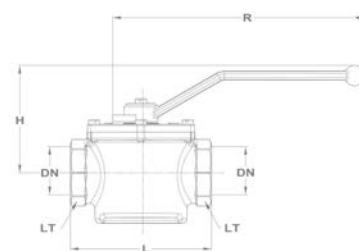

Névleges méret		Jellemző méretek mm-ben				BB
mm	inch	L	H	R	Lt.	Kód
40	6/4"	125	96,5	105	55	113-0052-00
50	2"	159	113	105	70	113-0053-00