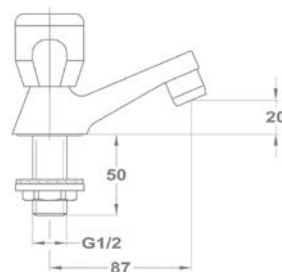

Sarokszelep szűrővel

163-0010-10

- Rozsdamentes, cserélhető és tisztítható acélszűrővel
- Csatlakozás: 3/8"

Mosógéptöltő szelep

163-0014-00

- Króm felület
- 1/2" - 3/4"

Csempeszelep

1/2" kék 164-0014-00

1/2" piros 164-0015-00

3/4" kék 164-0016-00

3/4" piros 164-0017-00

3/8"

Golf

Mosdó szelep

146-1261-00

- Hideg vagy kevert vízhez
- 180°-os kerámia felsőrészsel
- 7,5-9 l/perc vízátbocsátású vízkömentes perlátorral
- Perlátor mérete: M22x1

Állószelep Eurosztár

146-0042-00

- Hagyományos felsőrészsel
- Vízkömentes perlátorral: M22x1