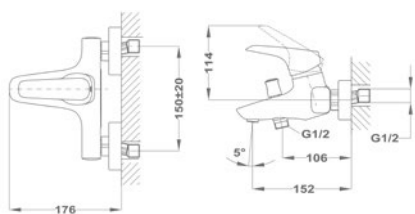

51.386.28.50

Mosdó csapterep XL

51.356.28.50

Kádtöltő csapterep

51.122.28.00

Zuhany csapterep

51.232.28.00

Mosogató csapterep