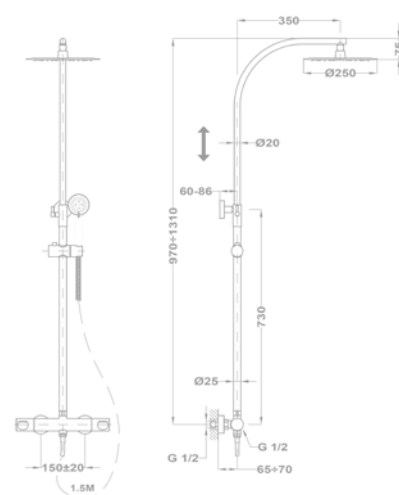

Evo X
Termosztátos zuhanyrendszer
170-0009-00

Zenit

Dual Control zuhanyrendszer

153-1901-03