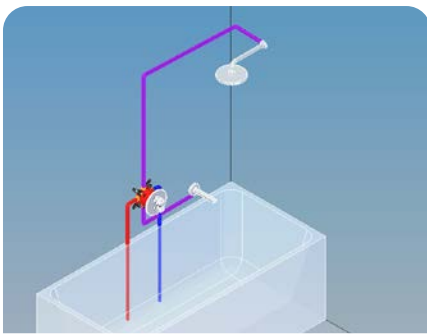

Kétutas termosztátos csaptelep,
kád kifolyócső, zuhanykar,
zuhanyfej