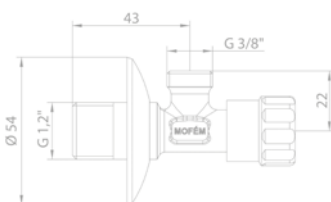

Kifolyószelep

- Tömlővéges és közvetlen gyorscsatlakozási lehetőséggel
- Légbeszívóval

1/2" **162-0007-00**

3/4" **162-0008-00**

Kifolyószelep

- Perlátorral

1/2" **162-0005-00**

Kifolyószelep

- Tömlővéggel

1/2" **162-0001-00**

3/4" **162-0002-00**

Sarokszelep

1/2" - 1/2" **163-0002-00**

1/2" - 3/8" **163-0006-00**

Kombinált sarokszelep

163-0015-01

- Mosógép/mosogatógép csatlakozó - 3/4"
- Mosdó csatlakozó - 3/8"
- Fali csatlakozó - 1/2"
- Visszacsapó szeleppel
- Szabályozható felsőrészsel
- Tömlővéggel