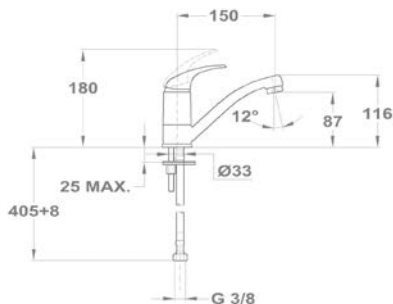

Mosdó csapterep

150-0050-00