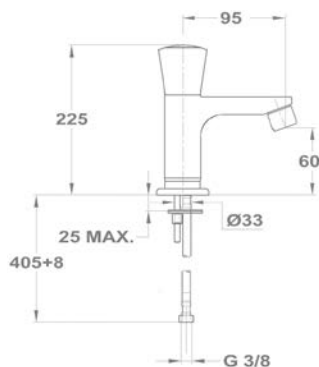

Sarokszelep szűrővel

163-0010-10

- Rozsdamentes, cserélhető és tisztítható acélszűrővel
- Csatlakozás: 3/8"

Mosógéptöltő szelep

163-0014-00

- Króm felület
- 1/2" - 3/4"

Csempeszelep

1/2" kék 164-0014-00

1/2" piros 164-0015-00

3/4" kék 164-0016-00

3/4" piros 164-0017-00

3/8"

Golf

Mosdó szelep

146-1261-00

- Hideg vagy kevert vízhez
- 180°-os kerámia felsőrészsel
- 7,5-9 l/perc vízátbocsátású vízkömentes perlátorral
- Perlátor mérete: M22x1

Állószelep Eurosztár

146-0042-00

- Hagyományos felsőrészsel
- Vízkömentes perlátorral: M22x1