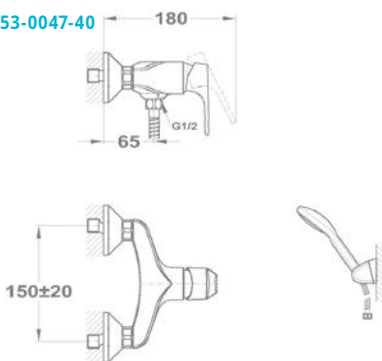

Zuhany csapterep

153-0047-00
153-0047-10
153-0047-40