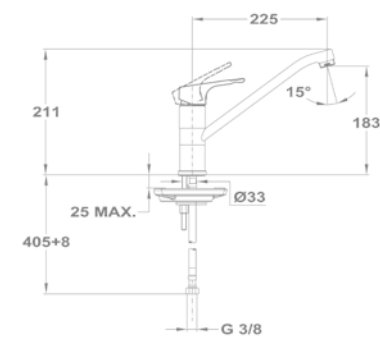

Evo X mosogató csaptelep

152-0052-02

Junior Evo

Evo X mosogató csapterep
152-0052-01

Evo X mosogató csapterep
152-0052-00

Mosogató csapterep
152-0047-00

Mosogató csapterep
152-0049-00

Mosogató csapterep
152-0067-00