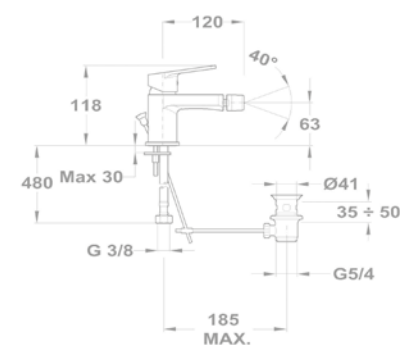

Bide csaptelep

154-1901-00