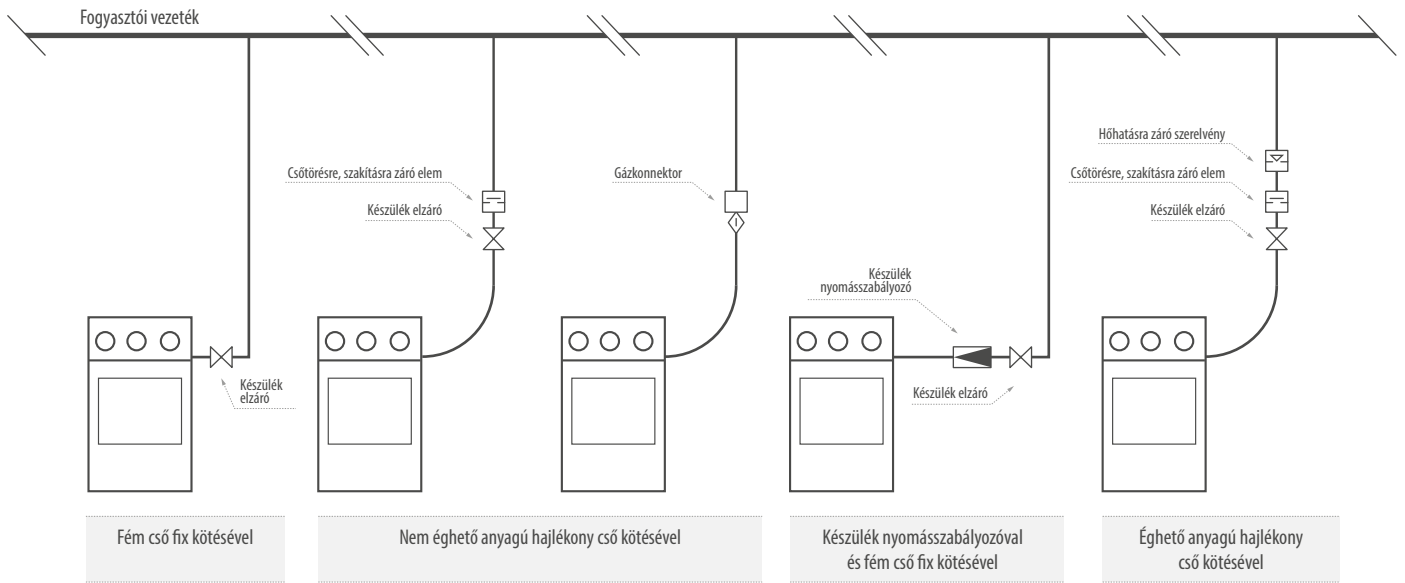

Gömbcsap hőhatásra záró biztonsági szeleppel