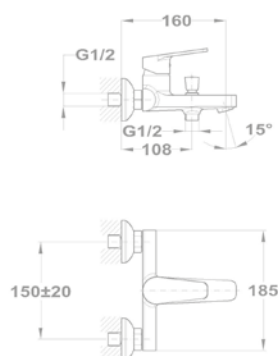

Kádtöltő csaptelep

151-1901-00
151-1951-00