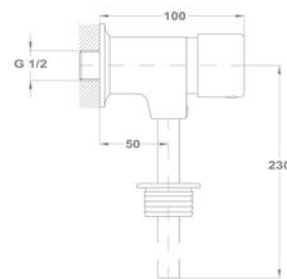

Automata mosdó szelep

146-0051-00

- Nyitvatartási idő: 10 sec.
- Egyszeri öblítési mennyiség (3 bar nyomáson)
  1 liter (gyári beállítás esetén)
- Öblítési mennyiség állítható

M-Press automata mosdó szelep

146-0052-00

- Működési nyomás tartomány: 0,2 - 10 bar (ajánlott: 6 bar)
- Működési hőmérséklet tartomány: 4 - 65 °C
- Gyárilag beállított időzítési érték: 15 ± 5 sec. (Időzítési érték állítási tartomány: 5-45 sec)
- Átfolyó vízmennyiség: 5 ± 1 liter/perc. (3 bar nyomáson) (Átfolyó vízmennyiség állítási tartomány: 3-12 l/perc)
- Vízfogyasztás egyszeri működésnél: kb. 0,8 liter (3 bar)
- Szabvány megfelelés: MSZ EN 816

M-Press automata vizele öblítő szelep

166-0009-00

- Működési nyomás tartomány: 0,2 - 10 bar (ajánlott: 6 bar)
- Működési hőmérséklet tartomány: 4 - 65 °C
- Vízfogyasztás egyszeri működésnél: kb. 0,5 (-0,2) liter (1 bar)
- Szabvány megfelelés: MSZ EN 816