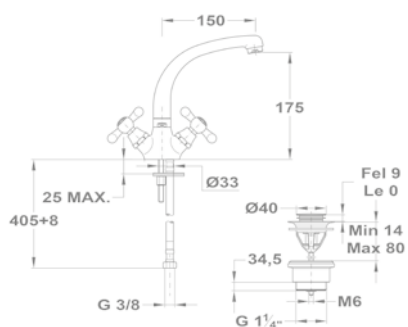

153-1701-00
153-1751-00

Treff

Mosdó csapterep

140-0018-30

Mosdó csapterep

140-0020-30

Kádtöltő csapterep

141-0013-30