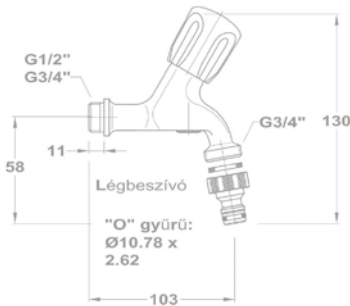

Kifolyószelep

- Tömlővéges és közvetlen gyorscsatlakozási lehetőséggel
- Légbeszívóval

1/2" **162-0007-00**

3/4" **162-0008-00**

Kifolyószelep

- Perlátorral

1/2" **162-0005-00**