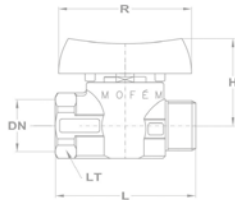

Gáz gömbcsap

- Fix KB menettel

Névleges méret	Jellemző méretek mm-ben				KB
	L	H	R	Lt.	Kód
1/2"	69	36	60	25	113-0074-40
3/4"	78	49	75	32	113-0095-40