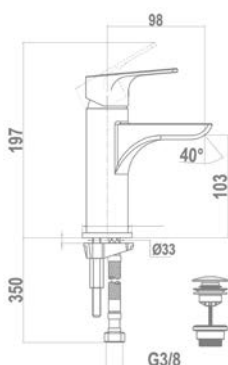

Cascade mosdó csapterep

150-0075-00