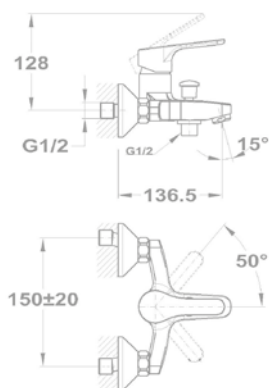

Kádtöltő csapterep

151-1701-00
151-1751-00