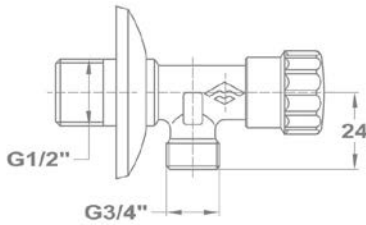

Mosógéptöltő szelep

163-0014-00

- Króm felület
- 1/2" - 3/4"

Csempeszelep

1/2" kék 164-0014-00

1/2" piros 164-0015-00

3/4" kék 164-0016-00

3/4" piros 164-0017-00