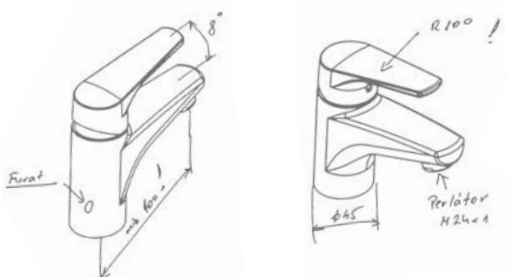

Csonka Tibor Márton – fejlesztőmérnök

Csonka Tibor Márton 2021-ben csatlakozott a Mofém fejlesztő csapatához. Korábbi, autóiipari tapasztalatai révén a terméket mind a gyártás, mind pedig a fejlesztés szemszögéből látja.

Ez a kapcsolat nagyon fontos egy gyártmány előállításánál, hogy a lehető legjobb minőségben, és leggazdaságosabban lehessen gyártani.

Az új műszaki feladatok és kihívások leküzdéséhez a kreativitást kiemelten fontosnak tartja. Célja a Mofém márka további erősítése, a vevő igényeit maximálisan kiszolgáló, új, korszerű termékek fejlesztése révén.