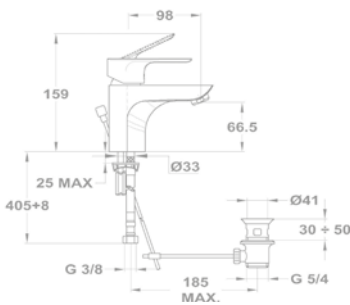

Mosdó csapterep

150-1501-00
150-1551-00

Mosdó csapterep L

32.362.28.50

Mosdó csapterep XL

32.322.28.50

Mosdó csapterep

150-1551-04