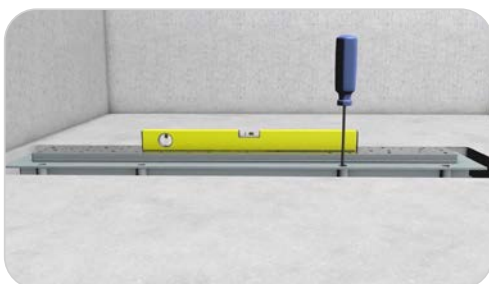

- **Helytakarékos konstrukció:**
  Az alacsony szerkezeti magasságnak köszönhetően nem kell olyan magas/mély padozatot kialakítani otthonában
- **Állítható beépítési magasság:**
  minimum 65 mm, maximum 87 mm

- Rögzítés után a **független állítható önbeálló fülek** (8 db) csavarorsójával finoman be lehet állítani a homlokfelület síkját. A megfelelő vízfolyás érdekében a burkolásnál 2%-os esést javasolunk a lefolyó irányába.