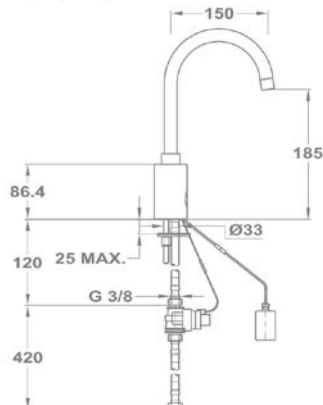

Energia ellátás:

- 6V-os mágnesszelep, 4x1,5V alkáli elemmel
  180-7501-03
- 6V-os mágnesszelep, 230V/50Hz hálózati egységgel
  180-7511-03
- 24V-os mágnesszelep (hálózati egység nem tartozék)
  180-7521-03