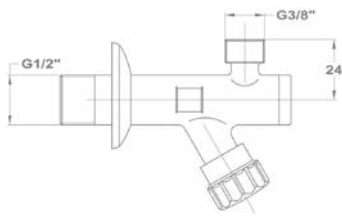

Mosógéptöltő szelep

163-0014-00

- Króm felület
- 1/2" - 3/4"

Csempeszelep

1/2" kék 164-0014-00

1/2" piros 164-0015-00

3/4" kék 164-0016-00

3/4" piros 164-0017-00