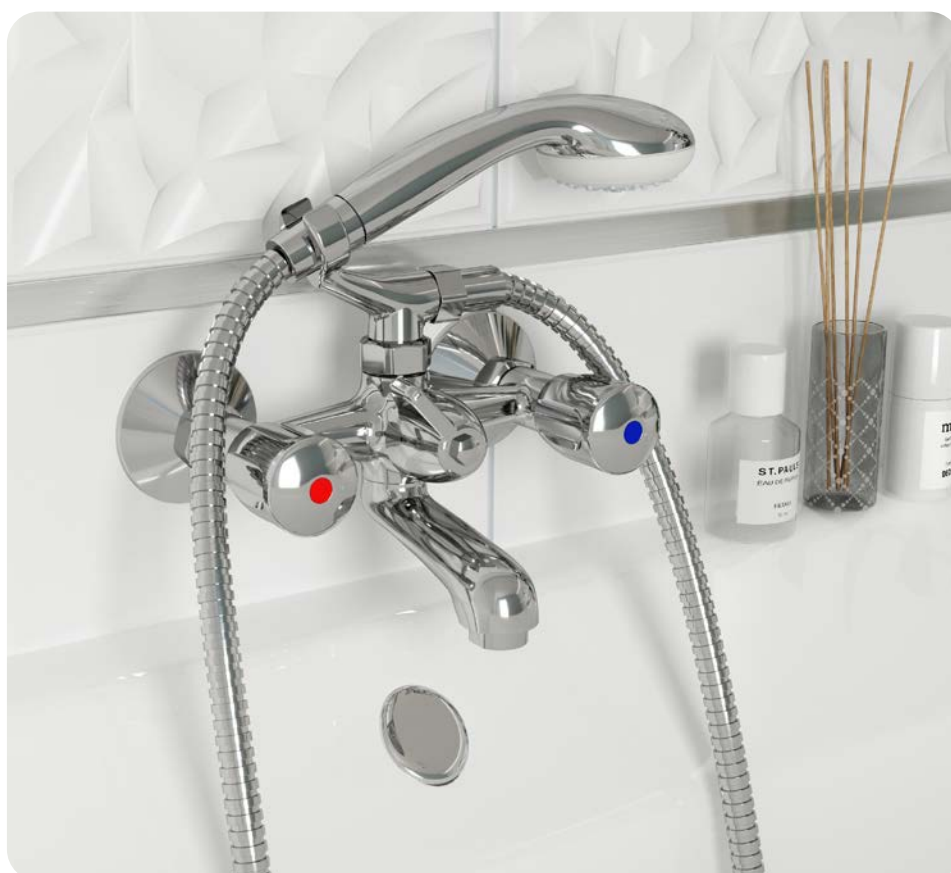

Zuhanyzett nélkül

145-2071-00

BASIC

Kád-mosdó (KMT) csaptelep zuhanyszettel és zuhanyrúddal

145-2068-00