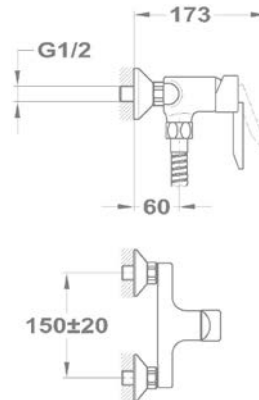

Zuhany csapterep

153-0017-00

153-0017-03

153-0017-30