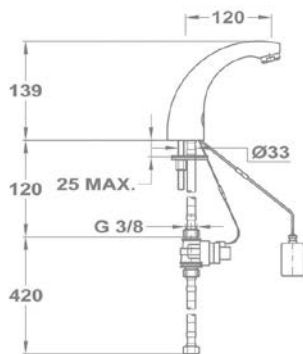

Energia ellátás:

- 6V-os mágnesszelep, 4x1,5V alkáli elemmel
  75.308.28.00
- 6V-os mágnesszelep, 230V/50Hz hálózati egységgel
  75.308.28.F0
- 24V-os mágnesszelep (hálózati egység nem tartozék)
  75.308.28.G0