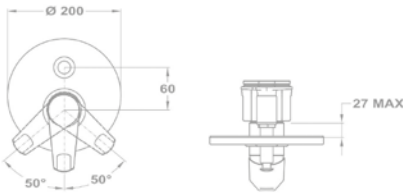

Junior Evo

Süllyesztett csaptelep falon kívüli része - 1 utas

153-0065-00

- 40 mm kerámia vezérlőegységgel
- Fém takarótányérral
- Zuhanyzett nélkül