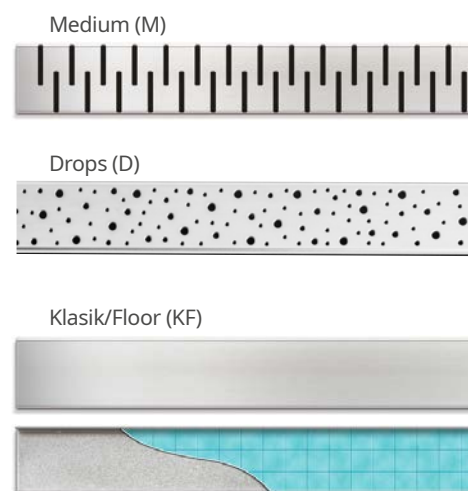

Napjainkban egyre népszerűbbek az épített zuhanykabinok. Nem is csoda, hiszen számos előnyük van, ami miatt tökéletes választás a kisebb fürdőszobákba is. Az épített zuhanyt mindenki saját igényire tudja igazítani, a burkolatot a fürdőszobával összhangban tudja kiválasztani, valamint a zuhany alja rendszerint egy vonalban van a fürdő padló síkjával, így kisgyermekes családok számára is kényelmes. Épített zuhanynál nagyon fontos, hogy körültekintően legyünk a zuhanyfolyóka kiválasztásában. A Mofém Linear zuhanyfolyóka biztonságos és esztétikus választás:

- **38 liter** vizet enged át percenként, így nem kell attól tartani, hogy a víz kifolyik a zuhanyból, és elázik a fürdőszoba
- **teljesen szintbe építhető** a padló síkjával
- **könnyen tisztítható**
- **helytakarékos** megoldás
- **nagy teherbírású** (300 kg) fényezett rozsdamentes rács, 3+1 féle rácsmintázattal, így még inkább saját igényeinkre szabható a zuhanyzó
- **bűzelzárás** a visszacsapó tárcsáknak köszönhetően
- elázás elleni védelmet a **párazáró szalagok** biztosítják
- **szereelőbarát** kialakítás a menetes rögzítő füleknek köszönhetően

L [mm]	L1 [mm]	L2 [mm]	Súly [kg/db]
650	715	595	1,71
750	815	695	1,85
850	915	795	2,02