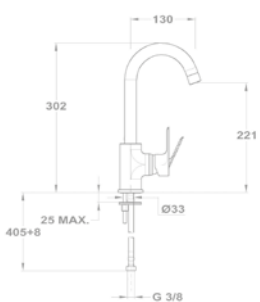

Mosdó csapterep

150-1501-00
150-1551-00

Mosdó csapterep L

32.362.28.50

Mosdó csapterep XL

32.322.28.50

Mosdó csapterep

150-1551-04