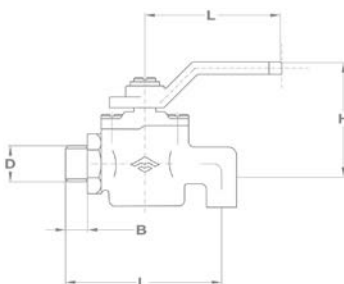

Névleges méret		Jellemző méretek mm-ben					Ürítő gömbcsap
mm	inch	L	I	H	B	D	Kód
8	1/4"	54	55,5	40	8	1/4"	113-0045-00
10	3/8"	54	55,5	40	8	3/8"	113-0046-00
15	1/2"	54	55,5	40	12	1/2"	113-0047-00