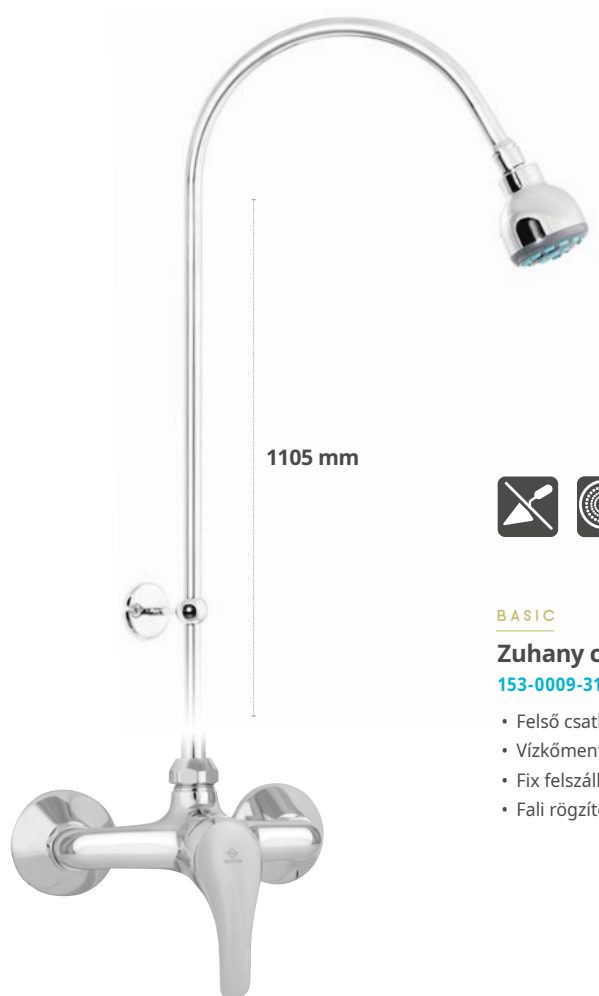

1105 mm

BASIC

Zuhany csaptelep

153-0009-31

- Felső csatlakozással (3/4")
- Vízkömentes zuhanyfej Ø65 mm
- Fix felszállócső: 1105 mm
- Fali rögzítő szettel

Ajánlott kiegészítők

EVO 1B mosogatótálca

30000818