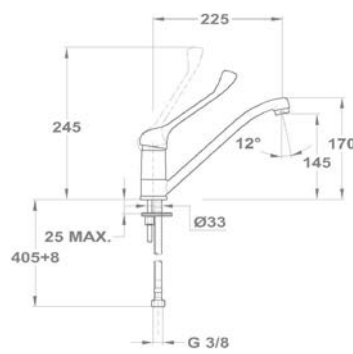

ELEGANCE

Trend Plus
Orvosi mosogató csaptelep

159-1551-02

- Forgatható alsó kifolyócsővel
- Kifolyócső: 225 mm
- Vízkömentes perlátorral
- Perlátor mérete: M24x1
- 40 mm kerámia vezérlőegységgel
- Flexibilis bekötőcsővel: 3/8"