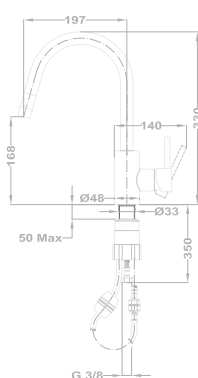

Mosogató csaptelep

25.938.28.0N
25.938.28.0W