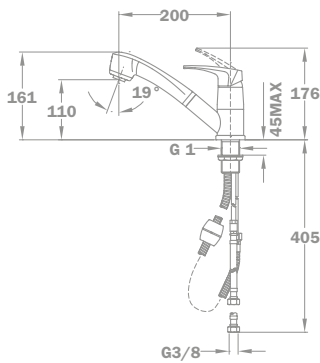

Mosogató csapterep

40.978.28.00