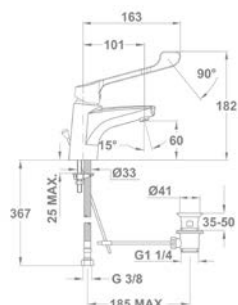

Új

STANDARD+

Junior Evo
Orvosi mosdó csaptelep

159-0021-00

- Leeresztő szeleppel
- 5 l/perc vízbocsátású vízkömentes perlátorral
- Perlátor mérete: M24x1
- 35 mm magas kerámia vezérlőegységgel
- Flexibilis bekötőcsővel: 3/8"