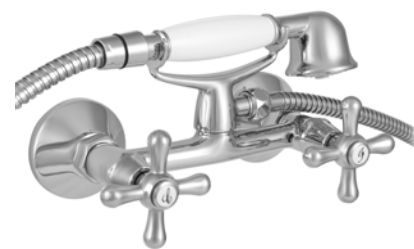

Mosdó variációk

Kiemelt funkciók

Zuhanyrendszer

A Treff család tradicionális vonásait magában hordozó vízkömentes Antica kézi zuhannyal és zuhanyfejjel.

STANDARD+

Mosdó csaptelep**140-0018-30**

- Forgatható kifolyócső: 130 mm
- Vízkömentes perlátorral
- Perlátor mérete: M22x1
- 180°-os kerámiás felsőrészsel

STANDARD+

Mosdó csaptelep**140-0020-30**

- Forgatható kifolyócső: 150 mm
- Vízkömentes perlátorral
- Perlátor mérete: M22x1
- 180°-os kerámiás felsőrészsel
- Click leeresztő szeleppel

STANDARD+

Zuhany csaptelep**143-0006-00**