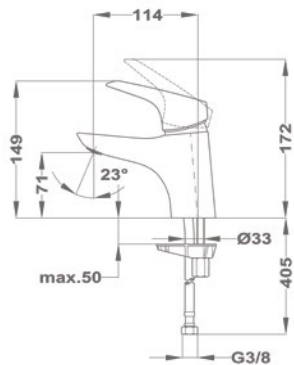

Flow

Mosdó csapterep M

51.346.28.50