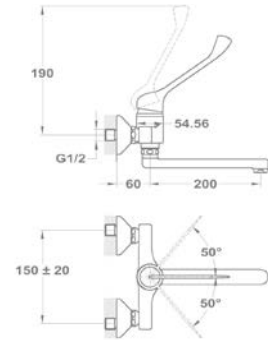

ELEGANCE

Trend Plus
Orvosi mosogató csaptelep

159-1551-06

- Forgatható alsó kifolyócsővel
- Kifolyócső: 200 mm
- Vízkömentes perlátorral
- Perlátor mérete: M24x1
- 40 mm kerámia vezérlőegységgel
- Zajcsökkentő elemmel