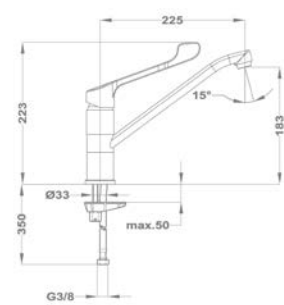

STANDARD+

Junior Evo
Orvosi mosogató csaptelep

159-0023-00

- Forgatható alsó kifolyócsővel
- Kifolyócső: 200 mm
- Vízkömentes perlátorral
- Perlátor mérete: M24x1
- 35 mm alacsony kerámia vezérlőegységgel
- Zajcsökkentő elemmel