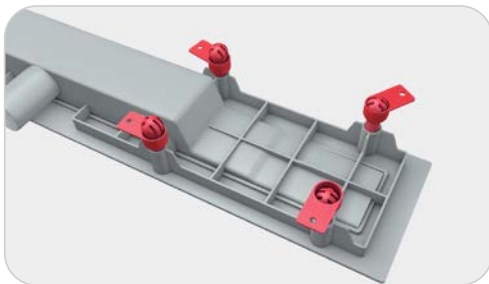

- **Független állítható önbeálló fülek**, melyek tökéletesen idomulnak minden falfelülethez és a megfelelő síkban stabilan rögzítik a rendszert, ezzel meggátolva a későbbi rögzítési problémákból eredő meghibásodásokat.