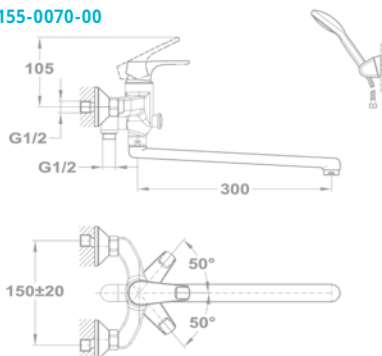

170-0005-00

Junior Evo

Kád-mosdó (KMT) csaptelep

155-0050-00
155-0050-10

Kád-mosdó (KMT) csaptelep

155-0069-00
155-0070-00

Evo X termostátos zuhany csaptelep

25.201.28.00