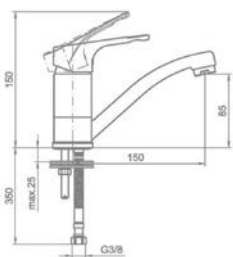

Magasított mosdó csapterep

150-0061-00

Cascade mosdó csapterep

150-0075-00

Evo X mosdó csapterep

25.376.29.00

Bojler mosdó csapterep

160-0020-00