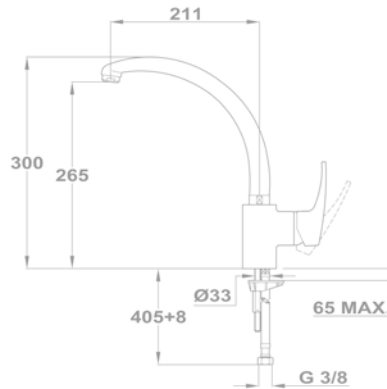

Mosogató csapterep

40.994.28.00