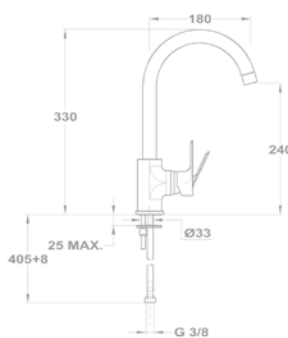

Mosogató csapterep
152-1551-07