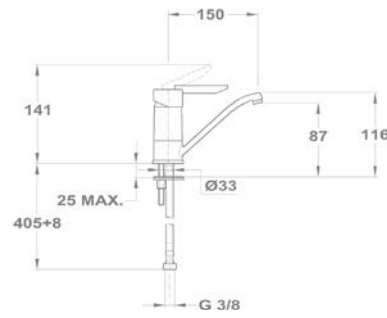

Mosdó csapterep

150-0051-00