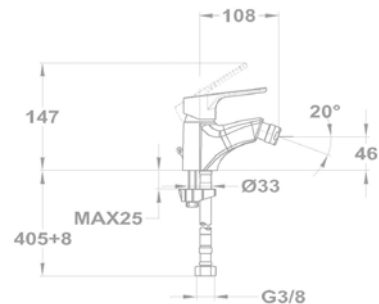

150-1701-00
150-1751-00

Mosdó csapterep

150-1751-02

Bide csapterep

154-1701-00

Kádtöltő csapterep

151-1701-00
151-1751-00

Zuhany csapterep