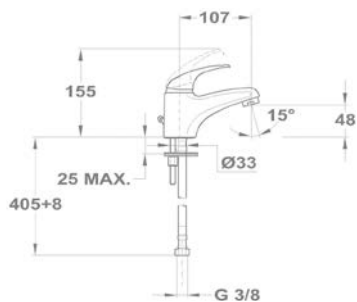

Junior

Mosdó csapterep

150-0018-00
150-0021-00