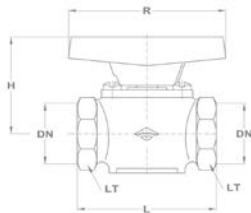

Gömbcsap BB menettel

Névleges méret		Jellemző méretek mm-ben				BB
mm	inch	L	H	R	Lt.	Kód
8	1/4"	50	41	65	19	113-0001-00
10	3/8"	50	41	65	22	113-0002-00
15	1/2"	60	43	65	27	113-0007-00
20	3/4"	75	55	85	34	113-0018-00