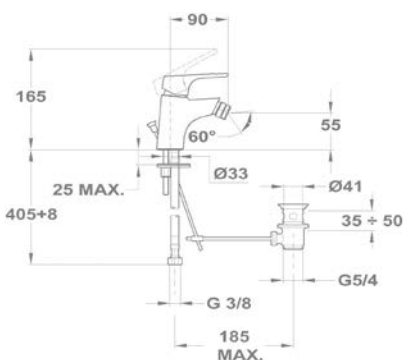

Bide csapterep

154-0047-00