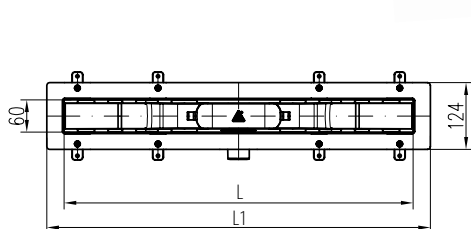

Napjainkban egyre népszerűbbek az épített zuhanykabinok. Nem is csoda, hiszen számos előnyük van, ami miatt tökéletes választás a kisebb fürdőszobákba is. Az épített zuhanyt mindenki saját igényire tudja igazítani, a burkolatot a fürdőszobával összhangban tudja kiválasztani, valamint a zuhany alja rendszerint egy vonalban van a fürdő padló síkjával, így kisgyermekes családok számára is kényelmes. Épített zuhanynál nagyon fontos, hogy körültekintően legyünk a zuhanyfolyóka kiválasztásában. A Mofém Linear zuhanyfolyóka biztonságos és esztétikus választás:

- **38 liter** vizet enged át percenként, így nem kell attól tartani, hogy a víz kifolyik a zuhanyból, és elázik a fürdőszoba
- **teljesen szintbe építhető** a padló síkjával
- **könnyen tisztítható**
- **helytakarékos** megoldás
- **nagy teherbírású** (300 kg) fényezett rozsdamentes rács, 3+1 féle rácsmintázattal, így még inkább saját igényeinkre szabható a zuhanyzó
- **bűzelzárás** a visszacsapó tárcsáknak köszönhetően
- elázás elleni védelmet a **párazáró szalagok** biztosítják
- **szereelőbarát** kialakítás a menetes rögzítő füleknek köszönhetően

L [mm]	L1 [mm]	L2 [mm]	Súly [kg/db]
650	715	595	1,71
750	815	695	1,85
850	915	795	2,02