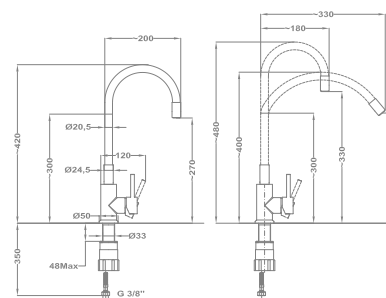

Mosogató csaptelep

25.915.28.0N
25.915.28.0W
25.915.28.0B1
25.915.28.0G5