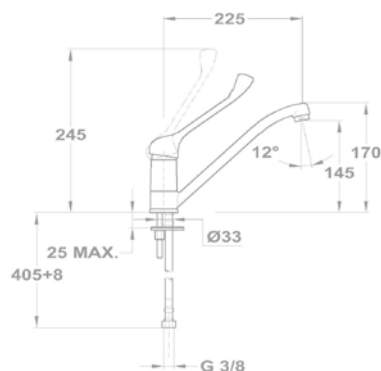

Orvosi mosogató csapterep
159-1551-02