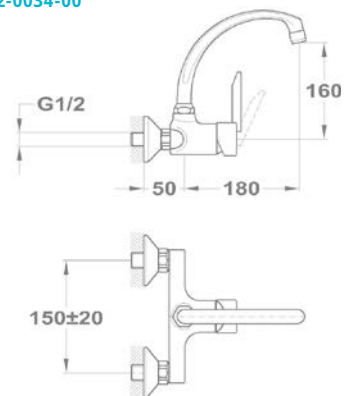

Mosogató csapterep

152-0034-00