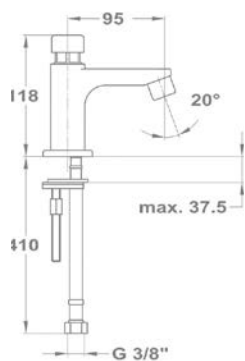

Automata mosdó szelep

146-0051-00

- Nyitvatartási idő: 10 sec.
- Egyszeri öblítési mennyiség (3 bar nyomáson)
  1 liter (gyári beállítás esetén)
- Öblítési mennyiség állítható

M-Press automata mosdó szelep

146-0052-00

- Működési nyomás tartomány: 0,2 - 10 bar (ajánlott: 6 bar)
- Működési hőmérséklet tartomány: 4 - 65 °C
- Gyárilag beállított időzítési érték: 15 ± 5 sec. (Időzítési érték állítási tartomány: 5-45 sec)
- Átfolyó vízmennyiség: 5 ± 1 liter/perc. (3 bar nyomáson) (Átfolyó vízmennyiség állítási tartomány: 3-12 l/perc)
- Vízfogyasztás egyszeri működésnél: kb. 0,8 liter (3 bar)
- Szabvány megfelelés: MSZ EN 816

M-Press automata vizele öblítő szelep

166-0009-00

- Működési nyomás tartomány: 0,2 - 10 bar (ajánlott: 6 bar)
- Működési hőmérséklet tartomány: 4 - 65 °C
- Vízfogyasztás egyszeri működésnél: kb. 0,5 (-0,2) liter (1 bar)
- Szabvány megfelelés: MSZ EN 816