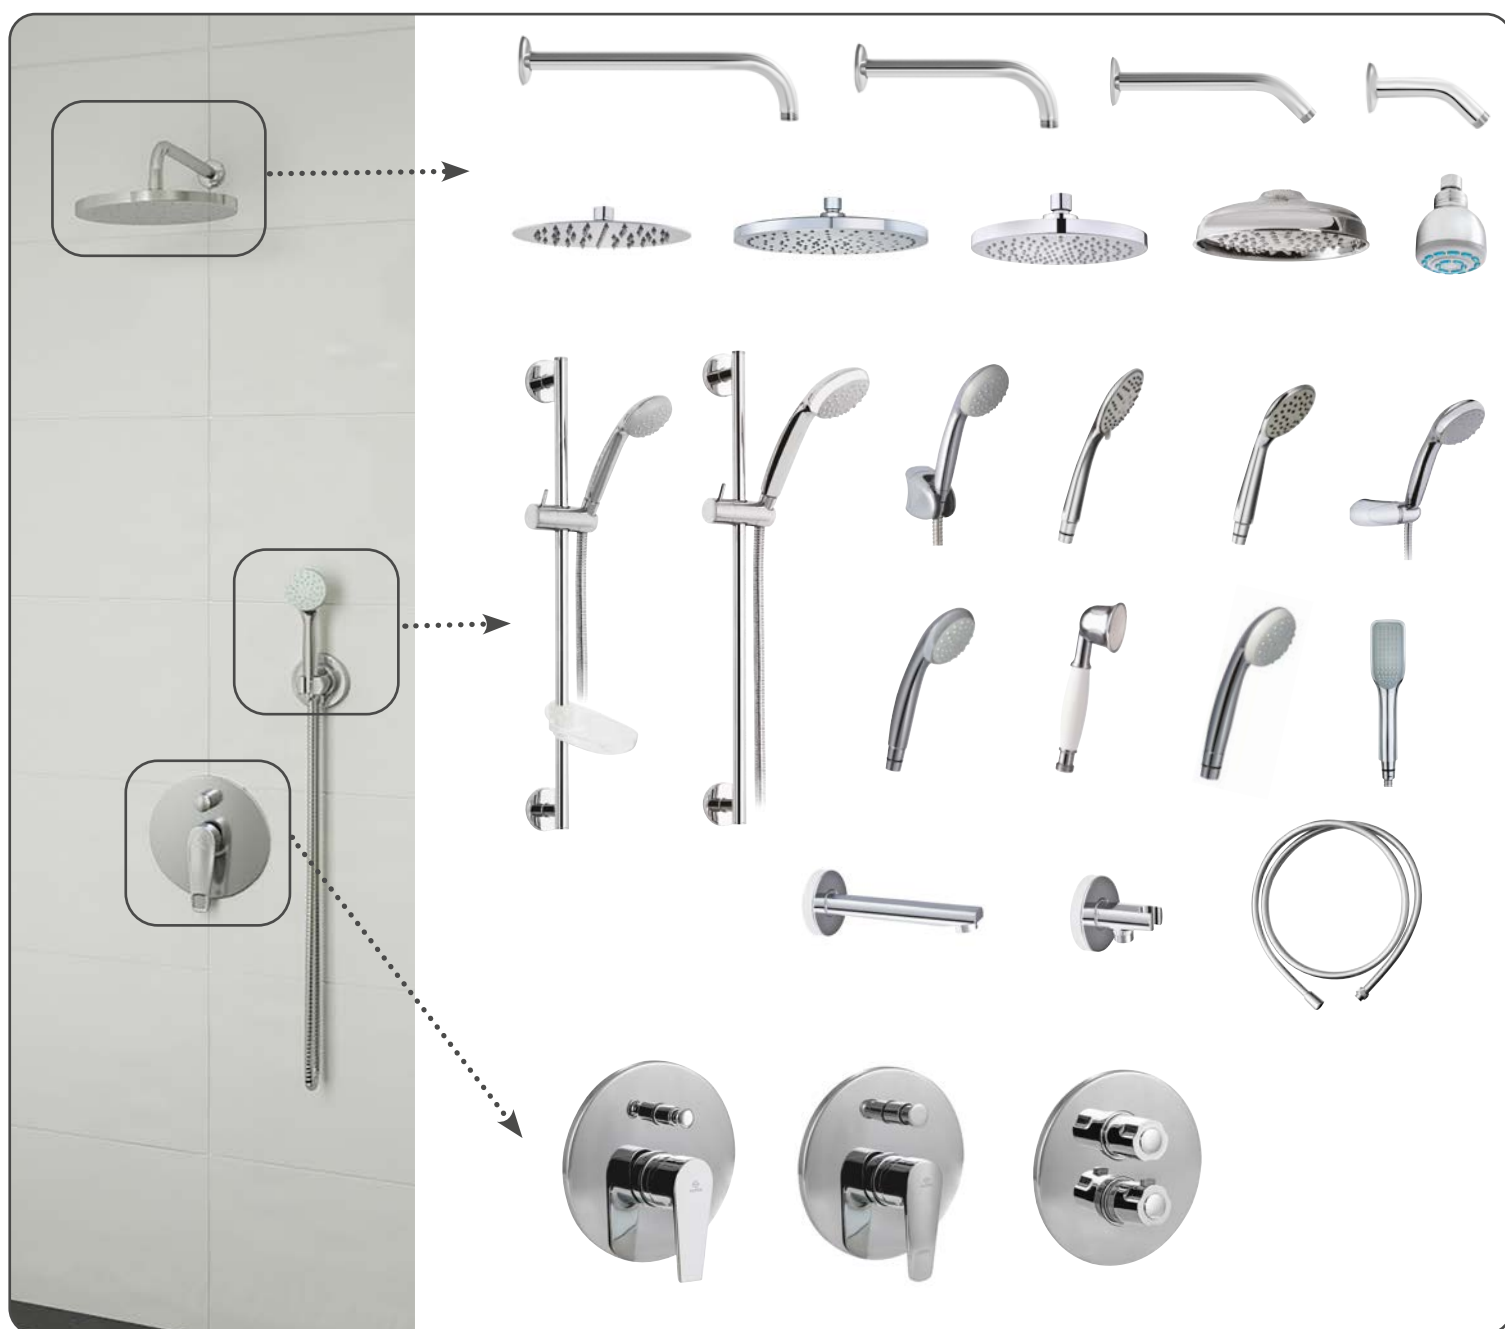

akkor beszerezni, amikor már kész van a fürdőszoba, mert az átöblítő elemnek köszönhetően a rendszert nyomás alá lehet helyezni. A rendszer további előnye, hogy a homogén falfelület egységes, letisztult arculatot kölcsönöz a fürdőszobának.