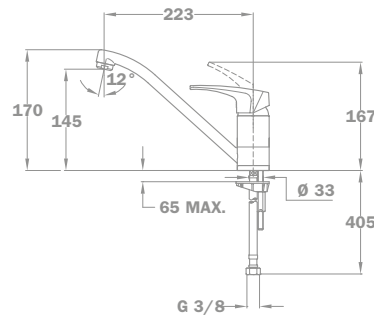

Mosogató csapterep

40.913.28.00