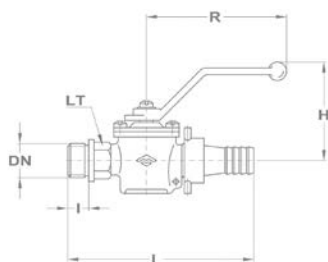

Névleges méret		Jellemző méretek mm-ben					Kazántöltő
mm	inch	L	H	R	I	Lt.	Kód
15	1/2"	107	52	90	12	19	113-0010-00
20	3/4"	142	78	110	15	17	113-0023-00