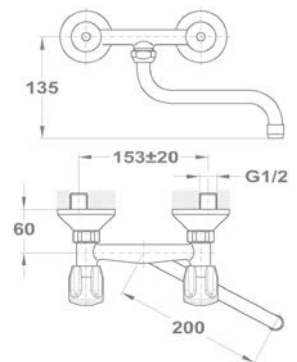

Mosogató csapterep

142-0148-00