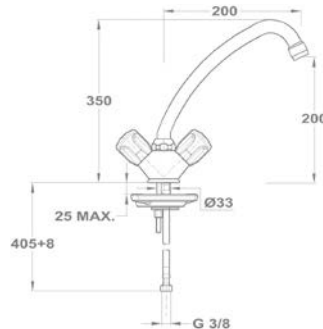

160-2004-02

Bojler mosogató csapterep

160-2004-20

Bojler mosogató csapterep

161-0028-01

Állószelep

146-0042-00

Lengőszelep álló