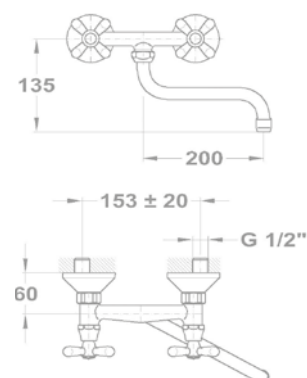

Mosogató csapterep

142-0010-30