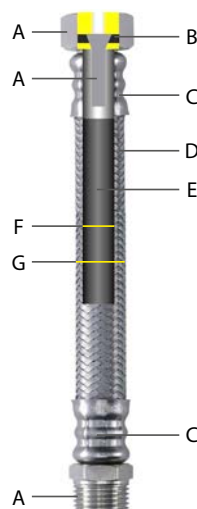

Anyagok

- A. Nikkelezett sárgaréz
- B. Egészségre ártalmatlan gumi - EPDM
- C. Rozsdamentes acél AISI304
- D. Védőszövet rozsdamentes acélból AISI304
- E. Egészségre ártalmatlan gumi - EPDM
- F. Belső átmérő 19/25 mm
- G. Külső átmérő 19/25 mm