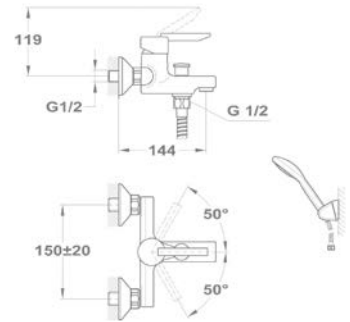

Mosdó csapterep

150-0051-00

Kádtöltő csapterep

151-0021-00

151-0021-03

Kádtöltő csapterep

151-0068-00

151-0069-00