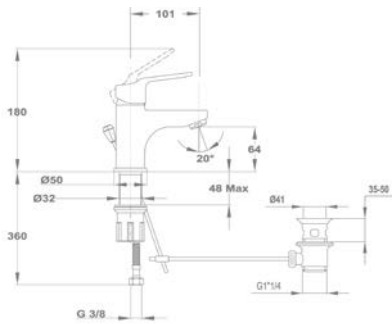

Zuhany csapterep

153-1801-00
153-1851-00

Mosogató csapterep

152-1851-00

Mambo-5

Mosdó csapterep

150-0077-00

150-0076-00