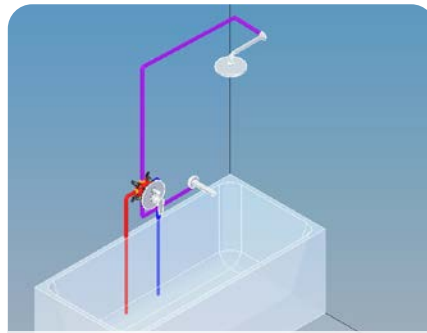

Süllyesztett kétutas csaptelep,
kád kifolyócső, zuhanykar,
zuhanyfej