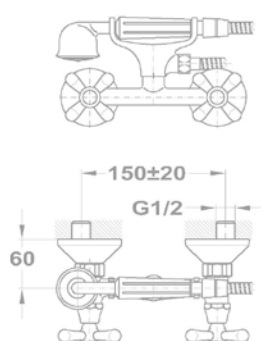

Zuhany csapterep

143-0006-00