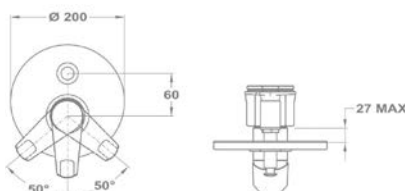

Süllyesztett csapterep falon kívüli része - 1 utas

153-0065-00