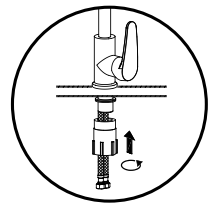

Használja az Easy fix rendszert a csaptelep rögzítéséhez