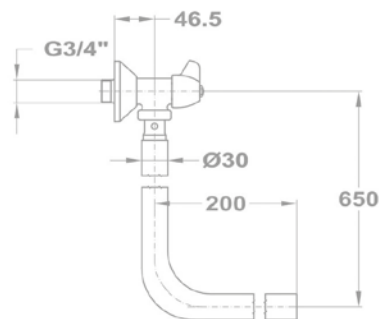

Öblítőcső nélkül

166-0002-01

Vizeldeöblítő

166-0007-00

- Nyomógombos változat
- Fali csatlakozás: 1/2"
- Krómozott cső: Ø10x0,75