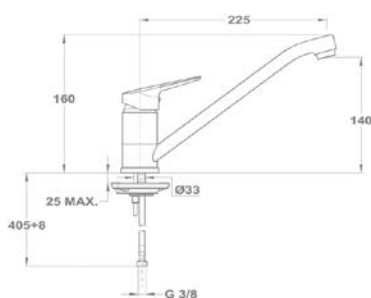

Mosogató csapterep

152-1851-00