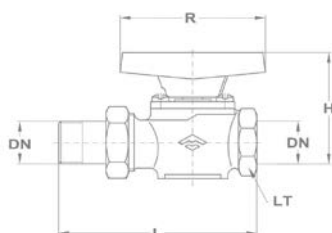

- Toldattal
- Lapos tömítéssel