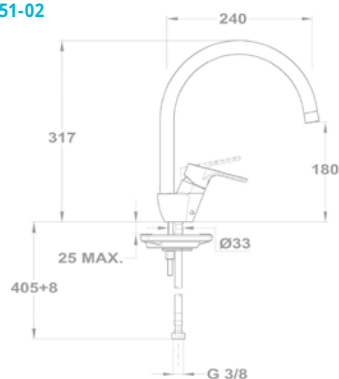

Mosogató csaptelep

152-1951-02