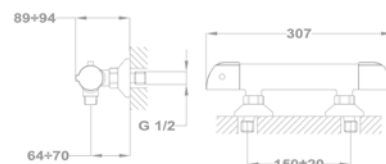

Evo X termostátos zuhany csaptelep

25.201.28.00