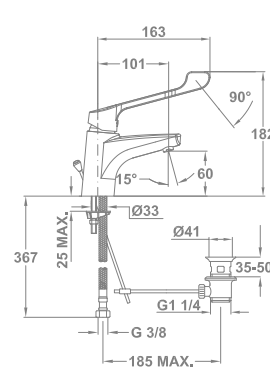

Orvosi mosdó csapterep
159-0021-00