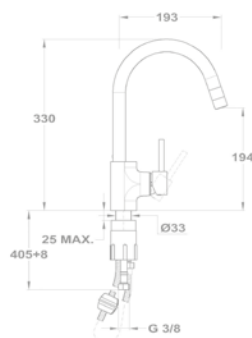

Mosogató csaptelep

152-0050-00

Mosogató csaptelep

152-0048-00

Mosogató csaptelep

152-0069-00

Evo X mosogató csaptelep

152-0082-00