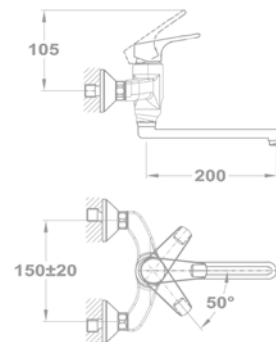

Mosogató csapterep
152-0047-00