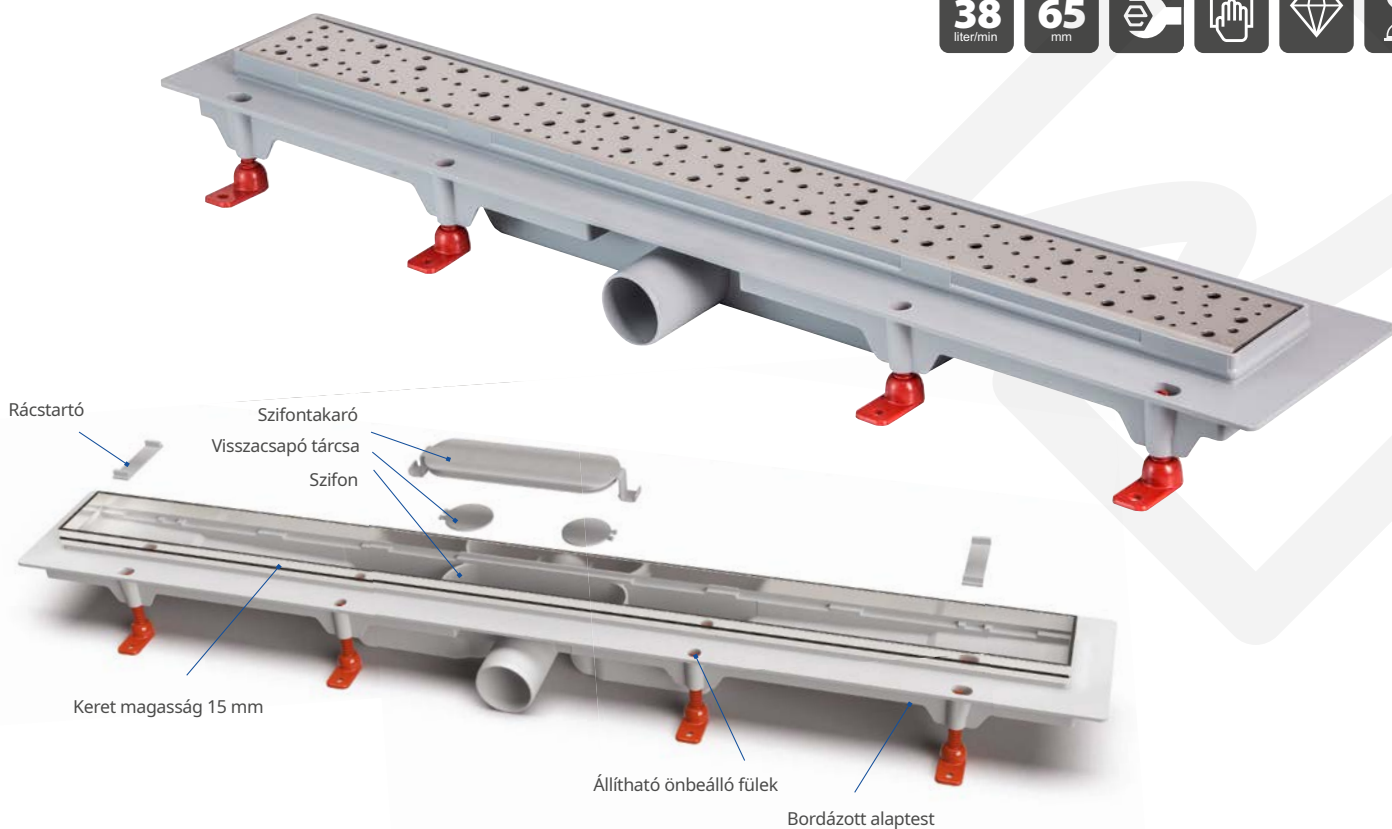

Napjainkban egyre népszerűbbek az épített zuhanykabinok. Nem is csoda, hiszen számos előnyük van, ami miatt tökéletes választás a kisebb fürdőszobákba is. Az épített zuhanyt mindenki saját igényire tudja igazítani, a burkolatot a fürdőszobával összhangban tudja kiválasztani, valamint a zuhany alja rendszerint egy vonalban van a fürdő padló síkjával, így kisgyermekes családok számára is kényelmes. Épített zuhanynál nagyon fontos, hogy körültekintően legyünk a zuhanyfolyóka kiválasztásában. A Mofém Linear zuhanyfolyóka biztonságos és esztétikus választás:

- **38 liter** vizet enged át percenként, így nem kell attól tartani, hogy a víz kifolyik a zuhanyból, és elázik a fürdőszoba
- **teljesen szintbe építhető** a padló síkjával
- **könnyen tisztítható**
- **helytakarékos** megoldás
- **nagy teherbírású** (300 kg) fényezett rozsdamentes rács, 3+1 féle rácsmintázattal, így még inkább saját igényeinkre szabható a zuhanyzó
- **bűzelzárás** a visszacsapó tárcsáknak köszönhetően
- elázás elleni védelmet a **párazáró szalagok** biztosítják
- **szereelőbarát** kialakítás a menetes rögzítő füleknek köszönhetően

L [mm]	L1 [mm]	L2 [mm]	Súly [kg/db]
650	715	595	1,71
750	815	695	1,85
850	915	795	2,02