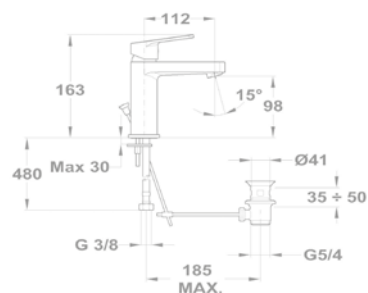

Zenit

Mosdó csaptelep

150-1901-00
150-1951-00