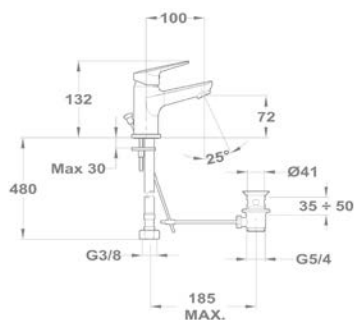

652-0042-00

Mosogató csapterep

152-0023-00

Bridge

Mosdó csapterep

150-1801-00
150-1851-00

Kádtöltő csapterep

151-1801-00
151-1851-00