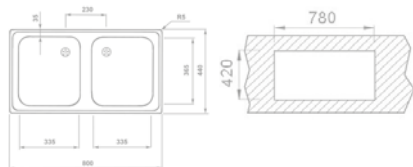

EVO 2B mosogatótálca

40109651

Tartozékok:

- 1 1/2" lefolyócsomag gumidugóval

Méreték

- [Sz x M] 800 x 440 mm
- [Sz x M x M] 2 x 340 x 370 x 150 mm

Beépítési lehetőségek

- Hagyományos, ráépíthető
- A sorközépen álló mosogatószekrény (modul) szélessége min. 80 cm