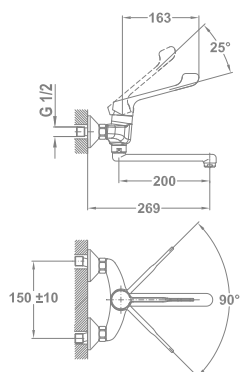

Orvosi mosogató csapterep
159-0023-00