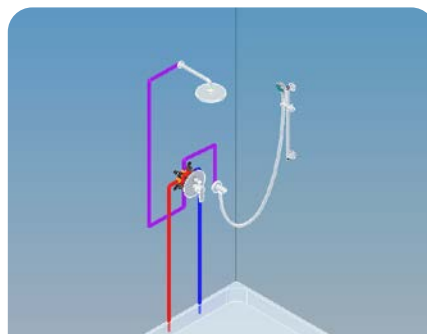

Süllyesztett kétutas csaptelep, zuhanyszett
zuhanyrúddal, fali csatlakozós kézi zuhany
tartó, zuhanykar, Evo zuhanyfej

Zuhanykar 90° x 300

169-0003-03

- Ø 20 mm
- Menet 1/2"
- Krómozott sárgaréz

Zuhanykar 45° x 200

169-0003-01

- Ø 20 mm
- Menet 1/2"
- Krómozott sárgaréz

Kád kifolyócső

169-0001-00

- Süllyesztett kádtöltő csaptelepekhez
- 185 mm

Fali csatlakozós kézi zuhany tartó

169-0002-00

- Süllyesztett csaptelepekhez

**További zuhanyprogram
kiegészítőinket keresse a
katalógus 82. oldalán!**