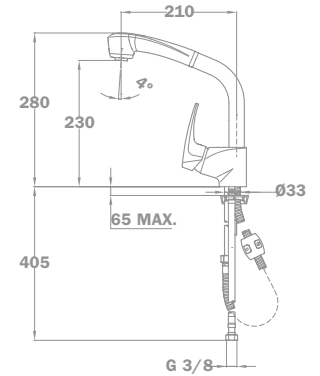

Mosogató csapterep

40.938.28.00