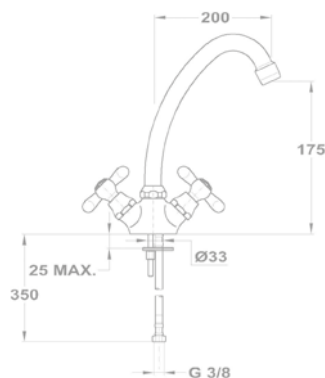

Mosogató csapterep

142-0151-00