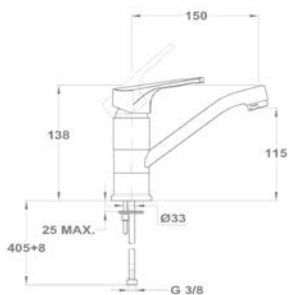

84.201.28.00

Junior Evo

Mosdó csapterep

150-0058-00
150-0057-00

Magasított mosdó csapterep

150-0059-00

Evo X mosdó csapterep

150-0074-00