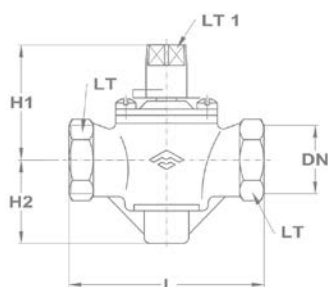

Vízfőcsap

Névleges méret		Jellemző méretek mm-ben					Vízfőcsap
mm	inch	Lt1	L	H1	H2	Lt	Kód
20	3/4"	14	86,5	56	45	32	113-0019-00