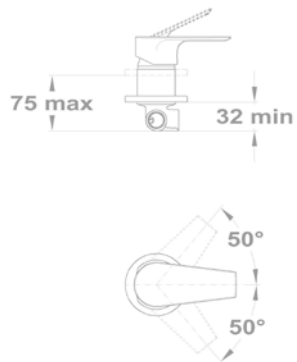

Trend plus

Mini süllyesztett zuhany
153-1551-01