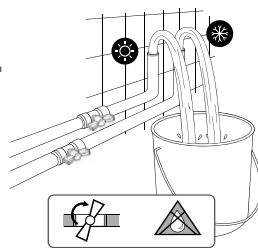

EASY QUICK RÖGZÍTÉS 3 LÉPÉSBEN

1

Zárja el a sarokszelepet

2