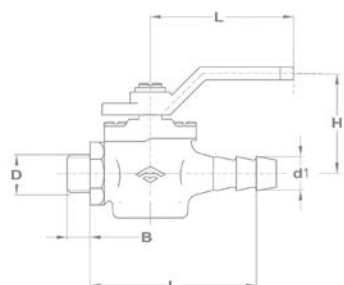

Névleges méret	Jellemző méretek mm-ben					KB	
	L	I	H	B	D	D1	Kód
1/4"	65	55,5	40	8	1/4"	12	113-0048-20
3/8"	65	55,5	40	8	3/8"	12	113-0049-20
1/2"	65	55,5	40	12	1/2"	12	113-0050-20