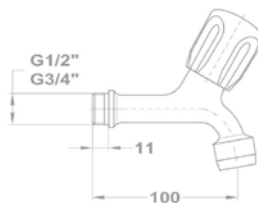

Kifolyószelep

- Tömlővéggel

1/2" **162-0001-00**

3/4" **162-0002-00**