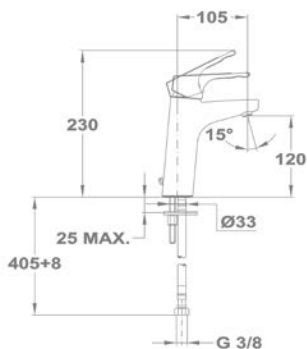

Magasított mosdó csapterep

150-0061-00