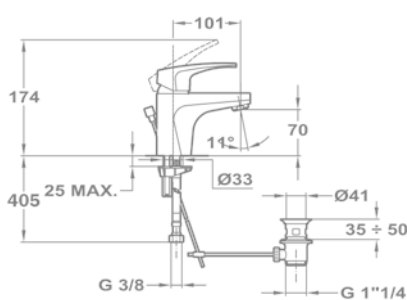

Flame

Mosdó csapterep

40.342.28.50

40.346.28.50