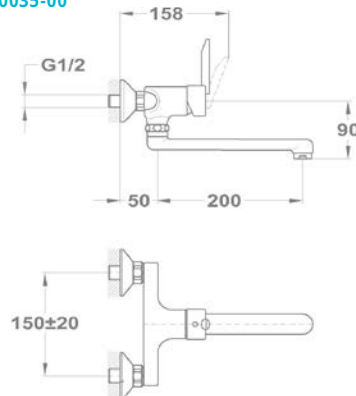

Mosogató csapterep

152-0035-00