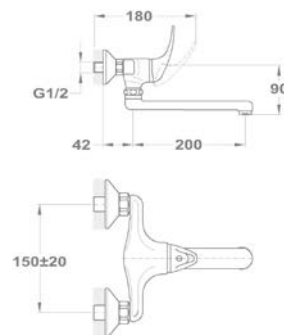

Mosogató csapterep

152-0023-00