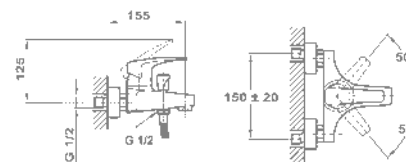

Kádtöltő csapterep

40.122.28.00

40.121.28.00