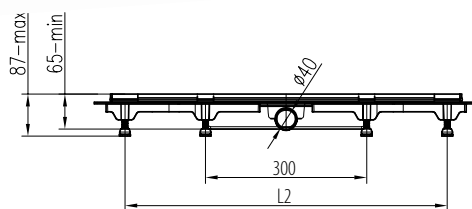

Napjainkban egyre népszerűbbek az épített zuhanykabinok. Nem is csoda, hiszen számos előnyük van, ami miatt tökéletes választás a kisebb fürdőszobákba is. Az épített zuhanyt mindenki saját igényire tudja igazítani, a burkolatot a fürdőszobával összhangban tudja kiválasztani, valamint a zuhany alja rendszerint egy vonalban van a fürdő padló síkjával, így kisgyermekes családok számára is kényelmes. Épített zuhanynál nagyon fontos, hogy körültekintően legyünk a zuhanyfolyóka kiválasztásában. A Mofém Linear zuhanyfolyóka biztonságos és esztétikus választás:

- **38 liter** vizet enged át percenként, így nem kell attól tartani, hogy a víz kifolyik a zuhanyból, és elázik a fürdőszoba
- **teljesen szintbe építhető** a padló síkjával
- **könnyen tisztítható**
- **helytakarékos** megoldás
- **nagy teherbírású** (300 kg) fényezett rozsdamentes rács, 3+1 féle rácsmintázattal, így még inkább saját igényeinkre szabható a zuhanyzó
- **bűzelzárás** a visszacsapó tárcsáknak köszönhetően
- elázás elleni védelmet a **párazáró szalagok** biztosítják
- **szereelőbarát** kialakítás a menetes rögzítő füleknek köszönhetően

L [mm]	L1 [mm]	L2 [mm]	Súly [kg/db]
650	715	595	1,71
750	815	695	1,85
850	915	795	2,02