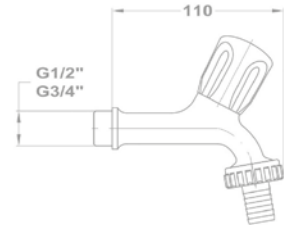

Sarokszelep

1/2" - 1/2" **163-0002-00**

1/2" - 3/8" **163-0006-00**