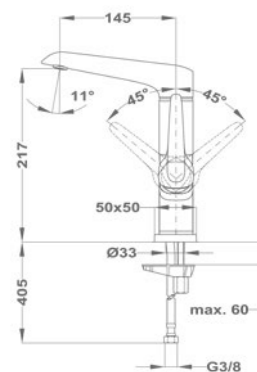

Mosdó csapterep XL

51.356.28.50