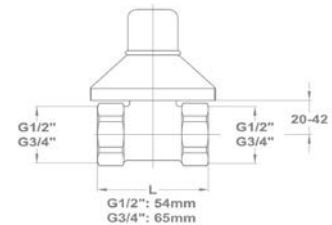

Mosógéptöltő szelep

163-0014-00

- Króm felület
- 1/2" - 3/4"

Csempeszelep

1/2" kék 164-0014-00

1/2" piros 164-0015-00

3/4" kék 164-0016-00

3/4" piros 164-0017-00