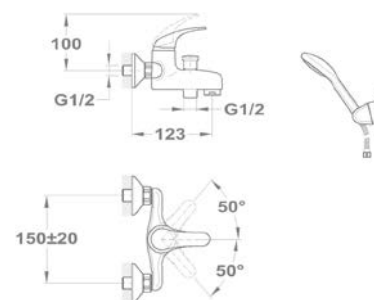

150-0018-00
150-0021-00

Mosdó csapterep

150-0050-00

Kádtöltő csapterep

151-0012-00
151-0012-02

Zuhany csapterep

153-0009-00
153-0009-04
153-0009-31

Mosogató csapterep