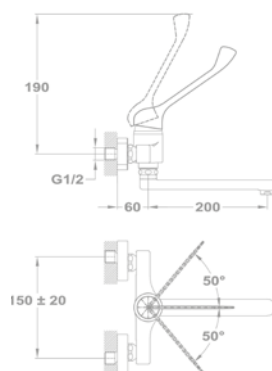

Orvosi mosogató csapterep
159-1551-06