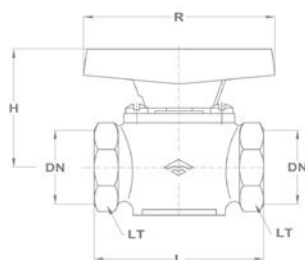

Gömbcsap BB menettel

Névleges méret		Jellemző méretek mm-ben				BB
mm	inch	L	H	R	Lt.	Kód
25	1"	90	64	105	41	113-0034-00
32	5/4"	107	69	105	50	113-0051-00