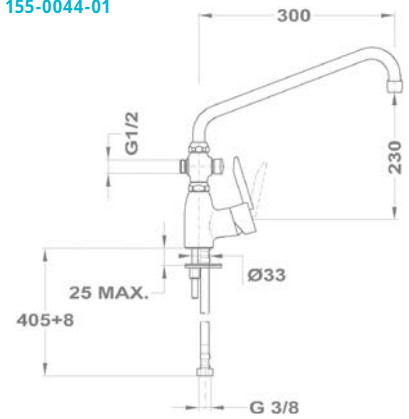

Zuhany csapterep

153-0017-00

153-0017-03

153-0017-30

Kád-mosdó (KMT) csapterep

155-0044-00

155-0044-01

Mosogató csapterep