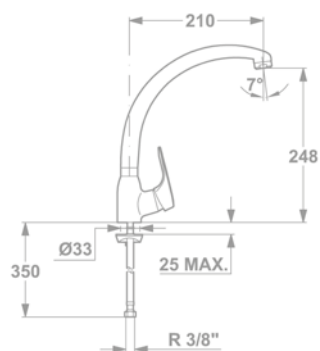

Mosogató csaptelep

152-1951-03