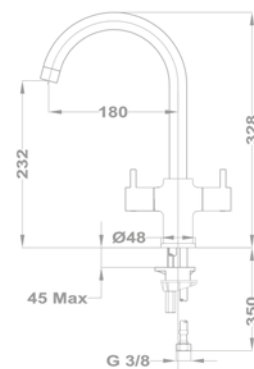

Evo X mosogató
25.915.29.00