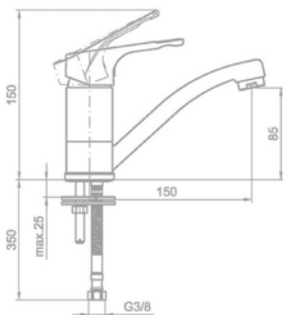

146-0033-00

Lengőszelep fali

146-0034-00

Bojler csapterlepek

Junior Evo bojler mosdó csapterlep

160-0020-00

Junior Evo bojler mosogató csapterlep

160-0021-00