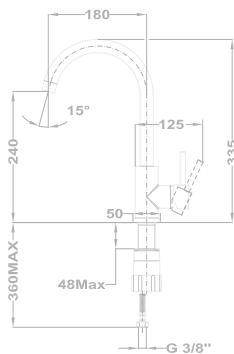

Mosogató csaptelep

25.915.28.0N
25.915.28.0W