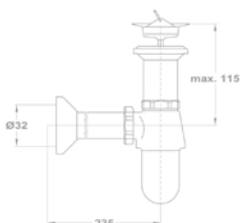

Leeresztő szelep nélkül

165-0027-04