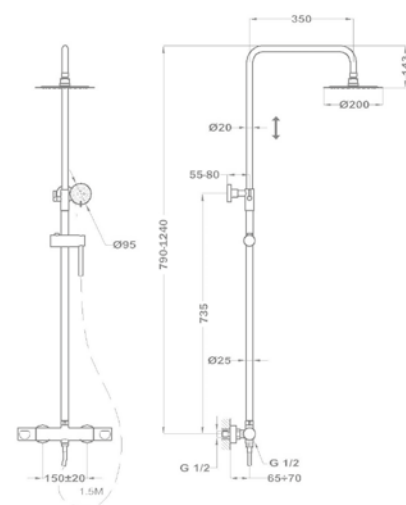

Zenit
Termosztátos szett
84.202.28.00

Evo X
Dual Control zuhanyrendszer
153-0049-00