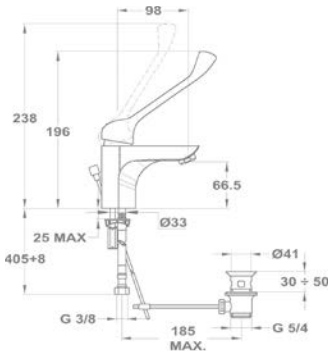

Vízmegetakarítás

A mosdó csaptelep olyan perlátort tartalmaz, mely a vízfogyasztást 5l/percre redukálja.

UP TO
60%

ELEGANCE

Trend Plus
Orvosi mosdó csaptelep

159-1501-00

- Leeresztő szeleppel
- 5 l/perc vízbocsátású vízkömentes perlátorral
- Perlátor mérete: M24x1
- 40 mm kerámia vezérlőegységgel
- Flexibilis bekötőcsővel: 3/8"