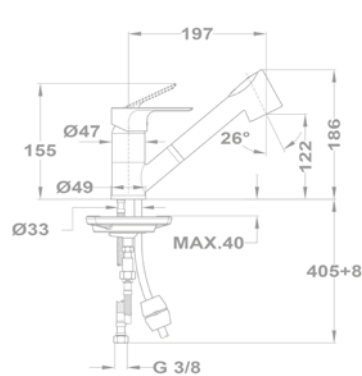

Mosogató csaptelep

152-0050-00