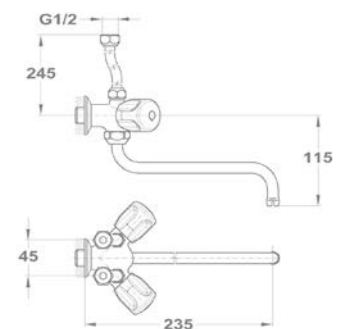

160-2004-02

Bojler mosogató csapterep

160-2004-20

Bojler mosogató csapterep

161-0028-01

Állószelep

146-0042-00

Lengőszelep álló