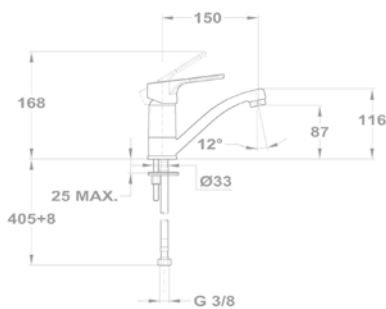

Mosdó csapterep

150-1751-02