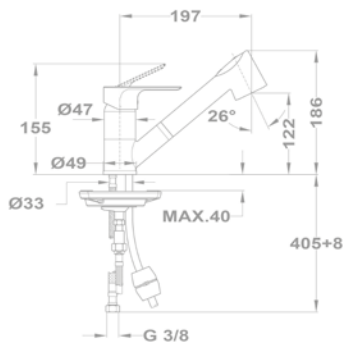

Mosogató csapterep
152-1551-04