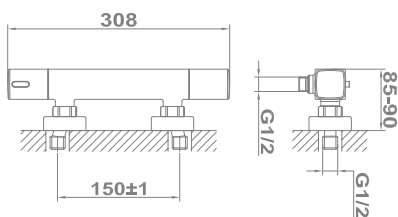

Termosztátos zuhany csapterep

51.201.28.00