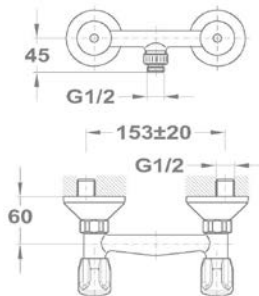

Zuhany csapterep

143-0115-00

143-0111-00

143-0110-00

143-0109-00