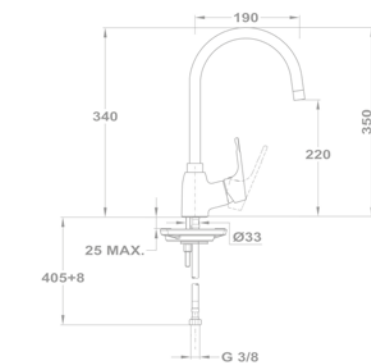

Evo X mosogató csaptelep

152-0052-02

Junior Evo

Evo X mosogató csapterep
152-0052-01

Evo X mosogató csapterep
152-0052-00

Mosogató csapterep
152-0047-00

Mosogató csapterep
152-0049-00

Mosogató csapterep
152-0067-00