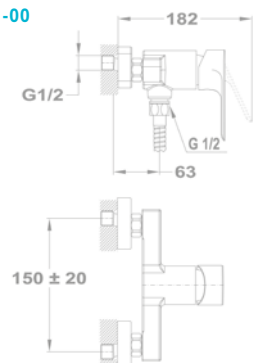

Zuhany csapterep

153-1501-00
153-1551-00