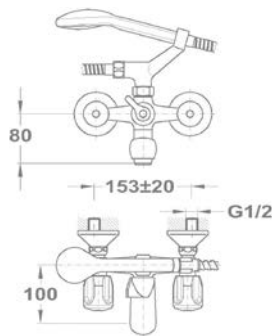

Kádtöltő csapterep

141-0094-00