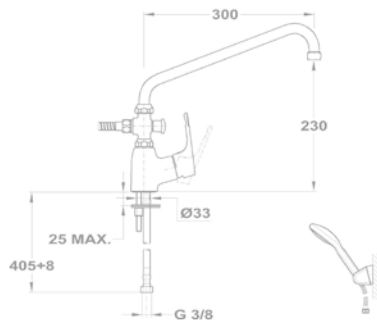

Junior Evo

Kád-mosdó (KMT) csaptelep

155-0050-00
155-0050-10