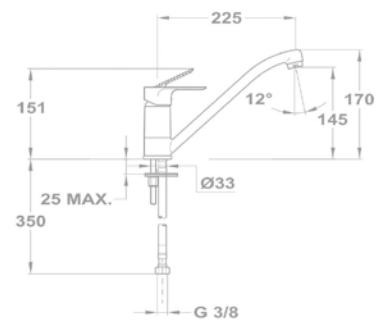

Mosogató csapterep
152-1551-02