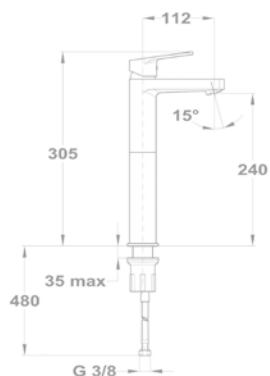

Magasított mosdó csaptelep

150-1951-01