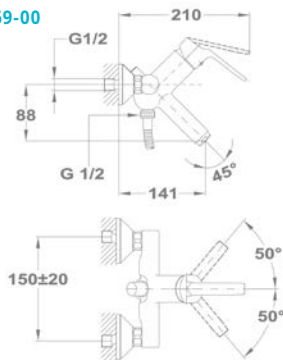

Mosdó csapterep

150-0051-00

Kádtöltő csapterep

151-0021-00

151-0021-03

Kádtöltő csapterep

151-0068-00

151-0069-00