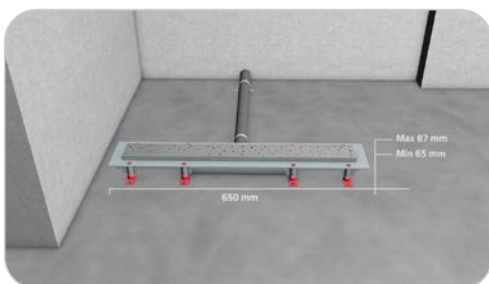

- **Független állítható önbeálló fülek**, melyek tökéletesen idomulnak minden falfelülethez és a megfelelő síkban stabilan rögzítik a rendszert, ezzel meggátolva a későbbi rögzítési problémákból eredő meghibásodásokat.

- **Helytakarékos konstrukció:**
  Az alacsony szerkezeti magasságnak köszönhetően nem kell olyan magas/mély padozatot kialakítani otthonában
- **Állítható beépítési magasság:**
  minimum 65 mm, maximum 87 mm

- Rögzítés után a **független állítható önbeálló fülek** (8 db) csavarorsójával finoman be lehet állítani a homlokfelület síkját. A megfelelő vízfolyás érdekében a burkolásnál 2%-os esést javasolunk a lefolyó irányába.

- A párazáró gallér és az öntapadós párazáró szalag **megakadályozza, hogy a víz és a pára bejusson az aljzat szerkezetbe**, ezzel elkerülve a járólap alatti elázást.

- A kombinált szifon **garantálja a bűzelzárást** vízzel teli és száraz szifon esetén is. A rendszer magába foglal egy bűzelzáró kamrát, tömítőgyűrűvel ellátott fedelet és 2db visszacsapó tárcsát is.