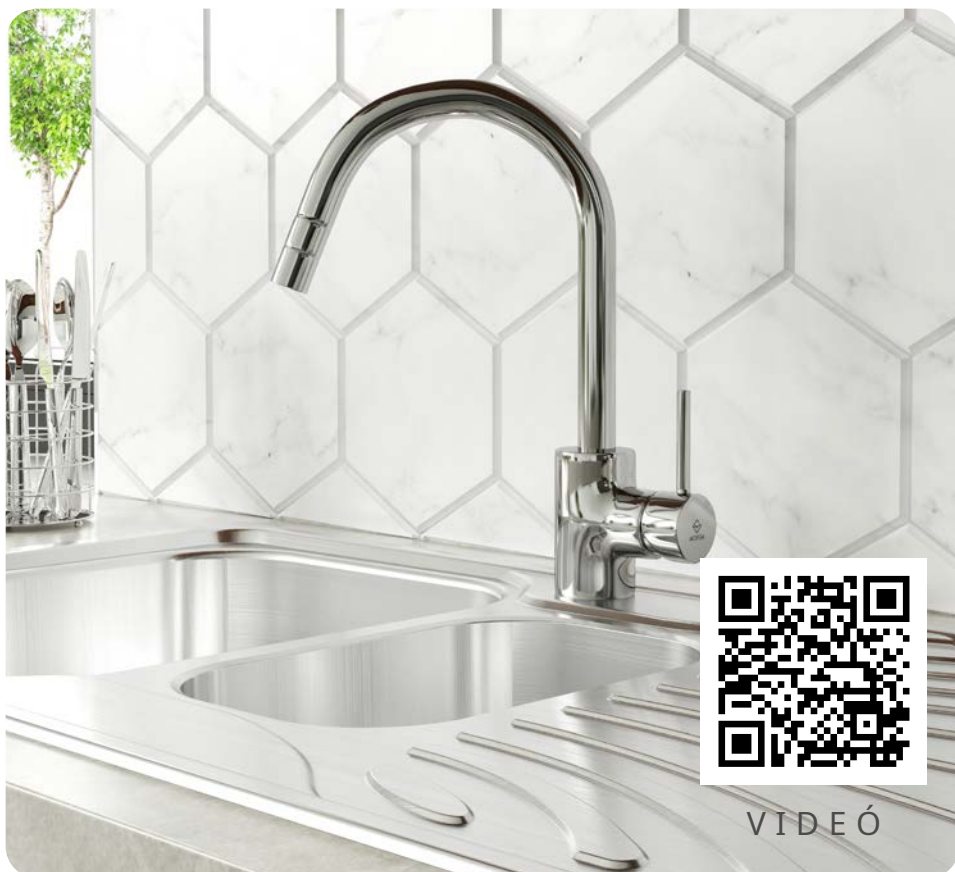

STANDARD+

Junior Evo
Mosogató csaptelep
152-0069-00

- Forgatható kifolyócső: 240 mm
- Vízkömentes perlátorral
- Perlátor mérete: M22x1

STANDARD+

Evo X
Mosogató csaptelep
152-0082-00

- Forgatható kifolyócső: 193 mm
- Vízkömentes perlátorral
- Perlátor mérete: M24x1
- Kihúzható vízkömentes egyfunkciós zuhanyfejjel
- Easy quick rögzítés