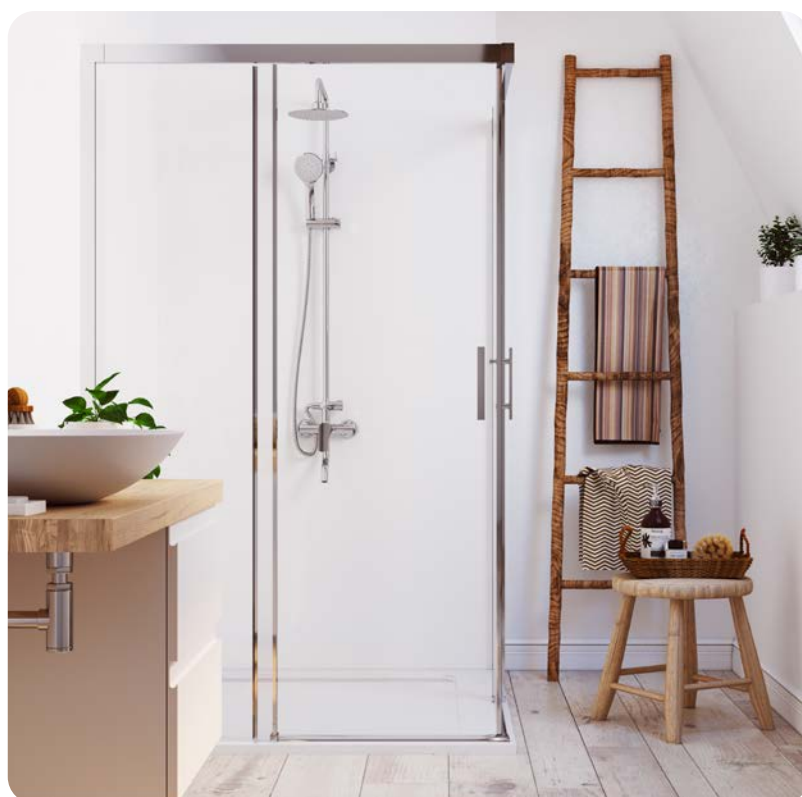

Zuhanyzett nélkül

153-1951-00 • Listaár: 25 500.-

ELEGANCE

Termosztátos zuhany csaptelep

84.201.28.00 • Listaár: 36 600.-

- Hideg csapteleptest rendszer
- Integrált zuhanyváltó
- Biztonsági hőmérséklet STOP 38°C-on
- Szűrővel, visszaáramlásgátló szeleppel