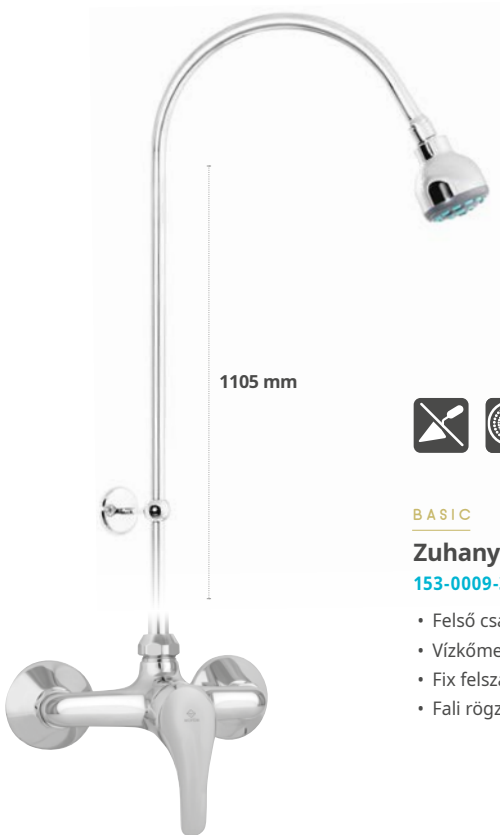

151-0012-02 • Listaár: 26 900.-

BASIC

Zuhany csaptelep

153-0009-00 • Listaár: 28 200.-

- Vízkömentes Basic kézzzuhannyal, 1500 mm gégecsővel, fali zuhanytartóval

Zuhanyzett nélkül

153-0009-04 • Listaár: 23 500.-

BASIC

Zuhany csaptelep

153-0009-31 • Listaár: 34 100.-

- Felső csatlakozással (3/4")
- Vízkömentes zuhanyfej Ø65 mm
- Fix felszállócső: 1105 mm
- Fali rögzítő szettel

Bridge

BASIC

Jellemzők

Választék	<input checked="" type="checkbox"/>	<input checked="" type="checkbox"/>	<input checked="" type="checkbox"/>	<input checked="" type="checkbox"/>	<input type="checkbox"/>	<input type="checkbox"/>
Komfort	<input checked="" type="checkbox"/>	<input checked="" type="checkbox"/>	<input checked="" type="checkbox"/>	<input checked="" type="checkbox"/>	<input type="checkbox"/>	<input type="checkbox"/>
Víz megtakarítás	<input checked="" type="checkbox"/>	<input checked="" type="checkbox"/>	<input checked="" type="checkbox"/>	<input checked="" type="checkbox"/>	<input type="checkbox"/>	<input type="checkbox"/>
Design	<input checked="" type="checkbox"/>	<input checked="" type="checkbox"/>	<input checked="" type="checkbox"/>	<input checked="" type="checkbox"/>	<input type="checkbox"/>	<input type="checkbox"/>